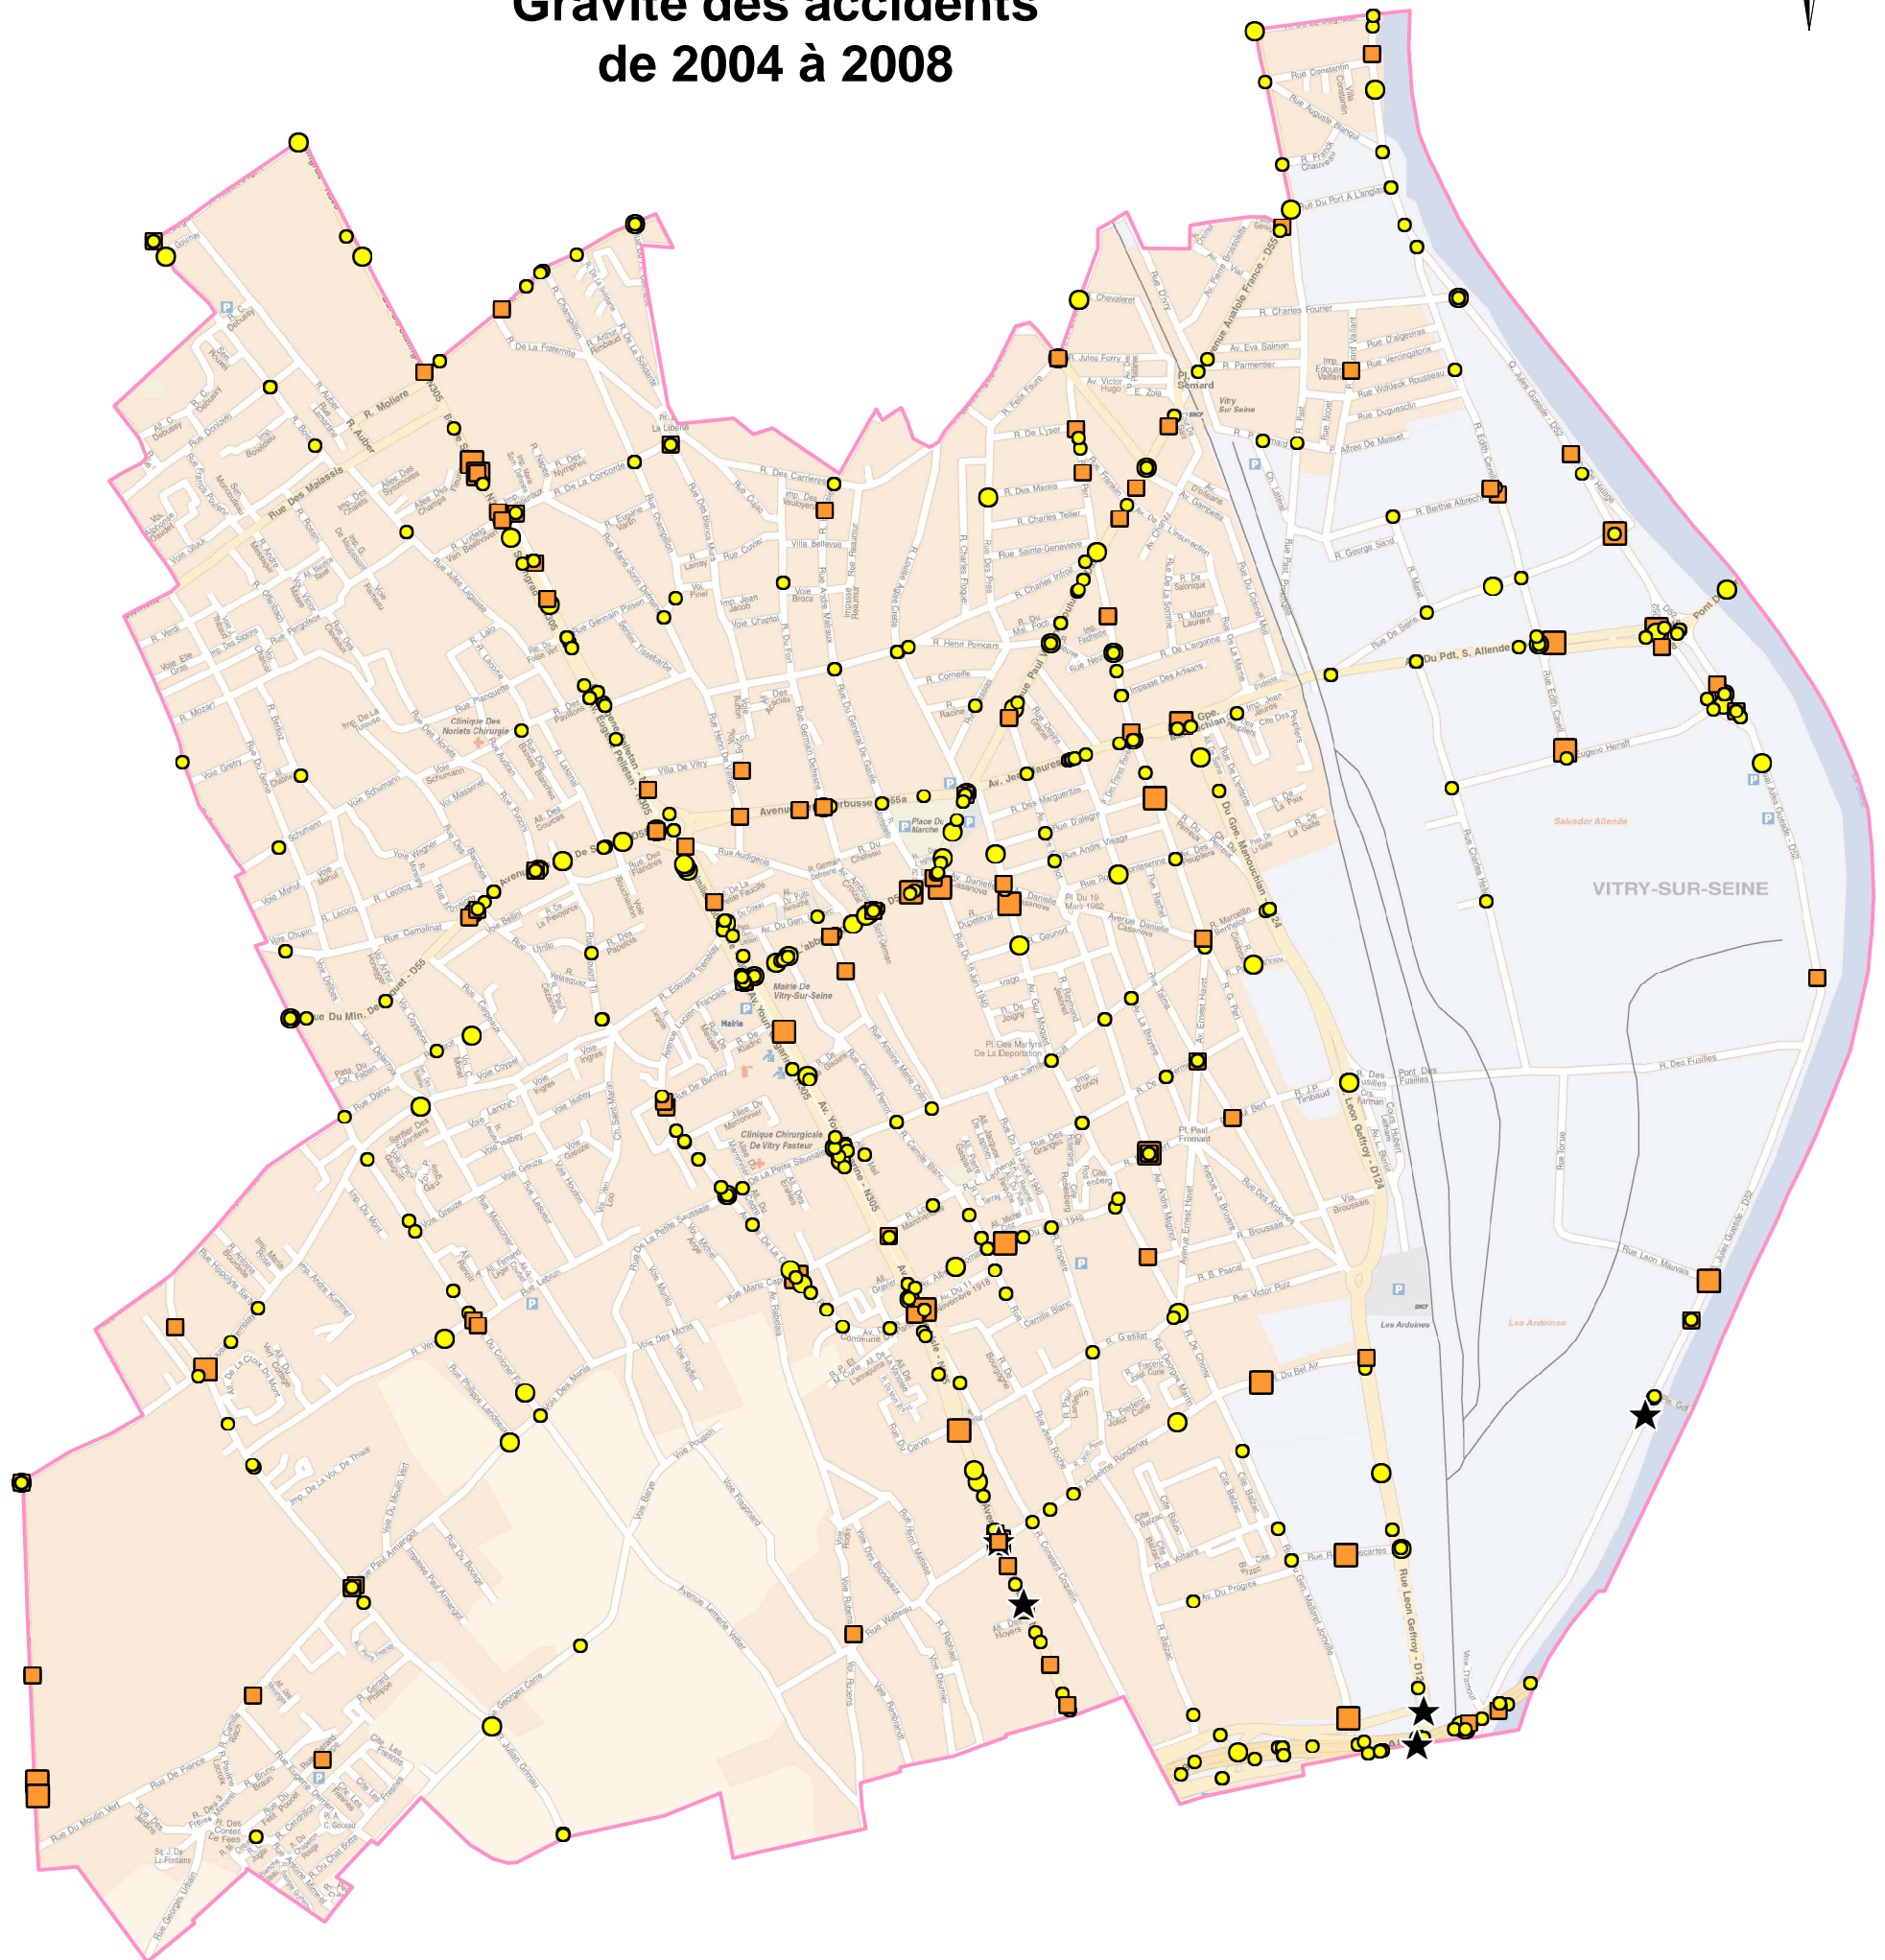

Commune de VITRY-SUR-SEINE

Gravité des accidents de 2004 à 2008

112 accidents corporels en 2008

109 accidents corporels en 2007

Légende

Accidents 2008

- ★ accident mortel
- accident avec blessé hospitalisé
- accident avec blessé non hospitalisé

Accidents 2004-2007

- ★
-
-