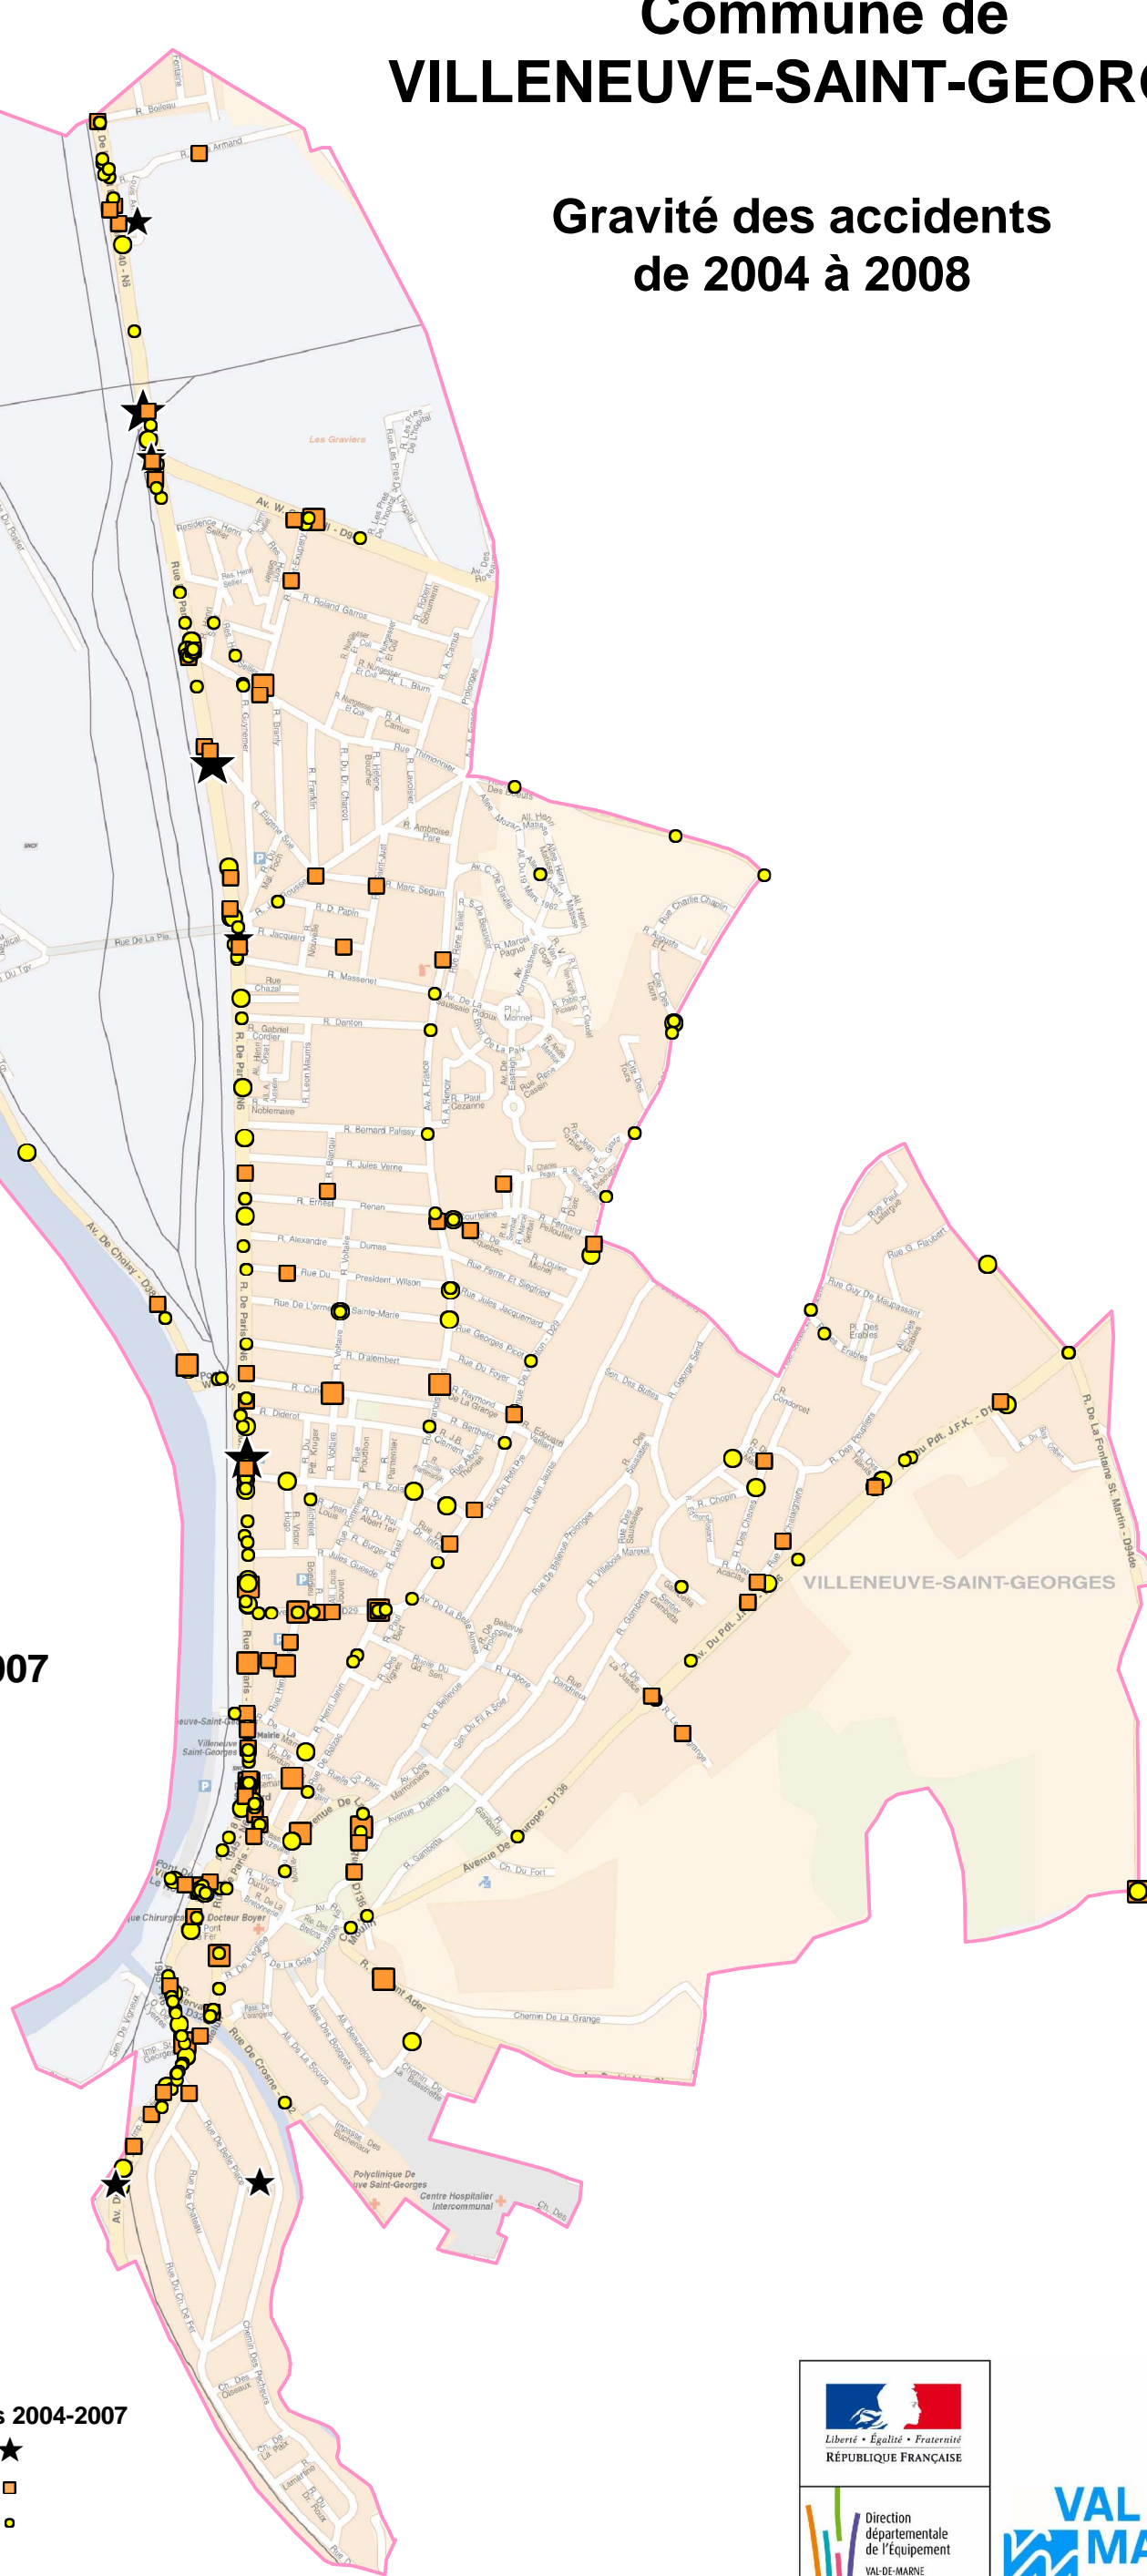

Commune de VILLENEUVE-SAINT-GEORGES

Gravité des accidents de 2004 à 2008

**92 accidents corporels
en 2008**

105 accidents corporels en 2007

Légende

Accidents 2008

- ★ accident mortel
- accident avec blessé hospitalisé
- accident avec blessé non hospitalisé

Accidents 2004-2007

- ★
-
-