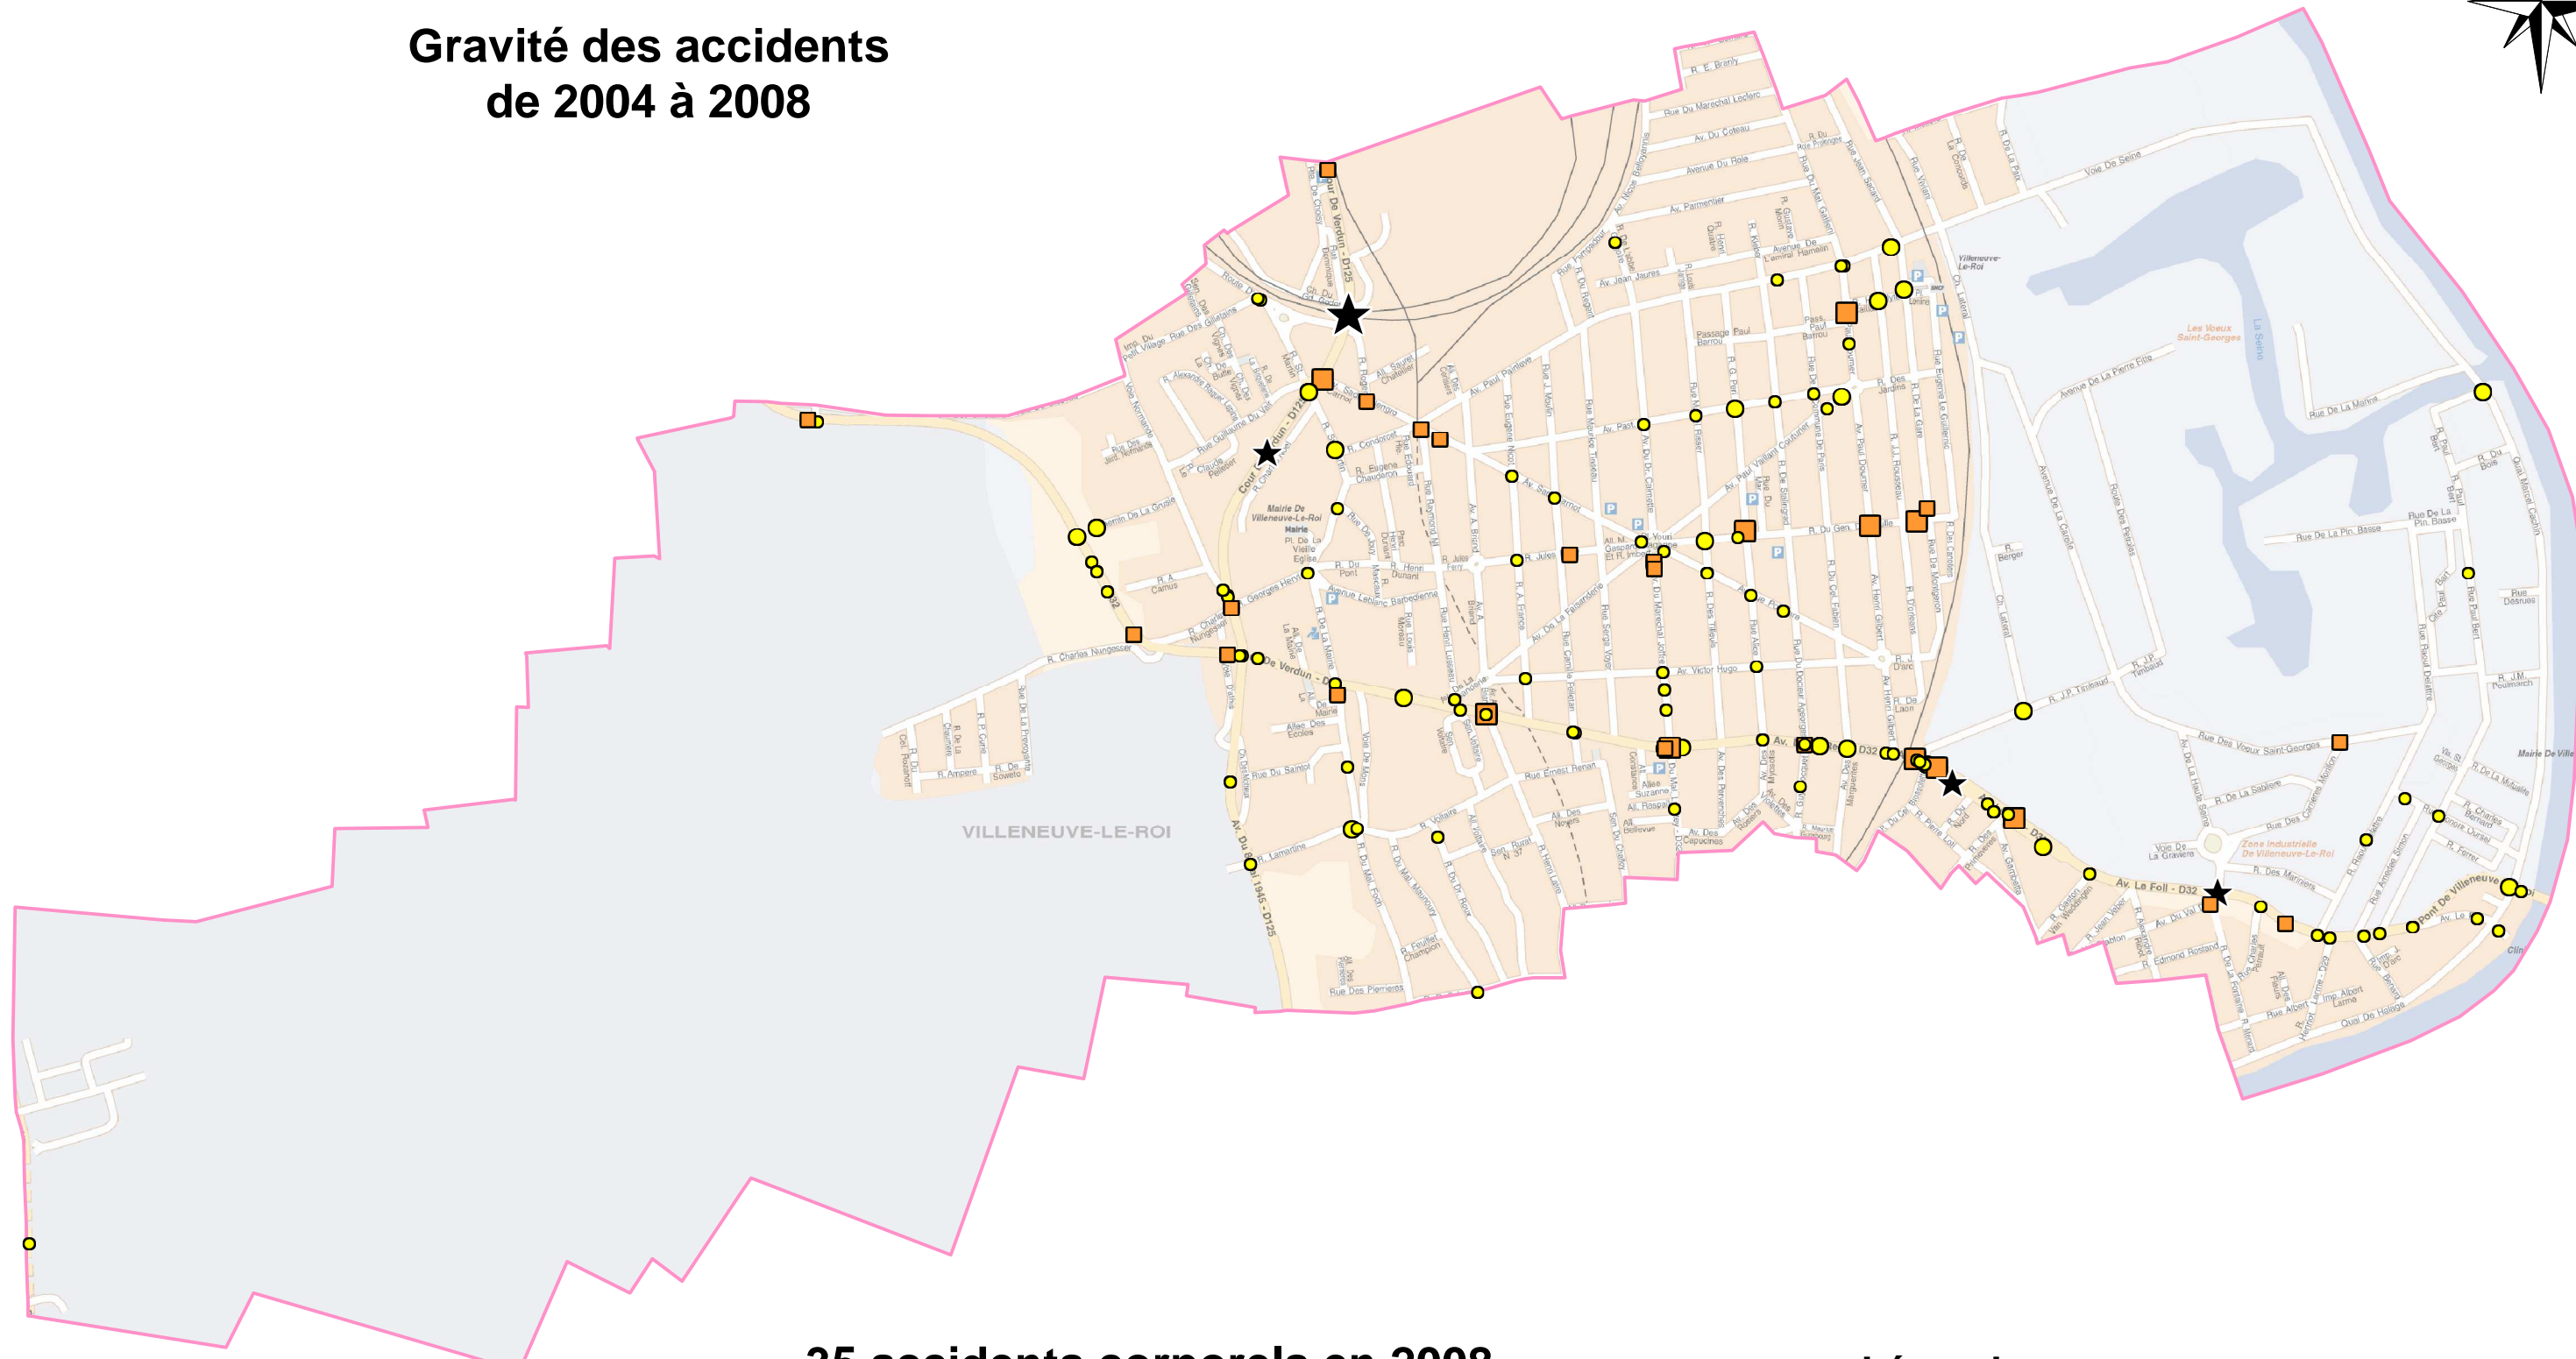

Commune de VILLENEUVE-LE-ROI

Gravité des accidents de 2004 à 2008

35 accidents corporels en 2008

31 accidents corporels en 2007

Légende

Accidents 2008

- ★ accident mortel
- accident avec blessé hospitalisé
- accident avec blessé non hospitalisé

Accidents 2004-2007

- ★
-
-