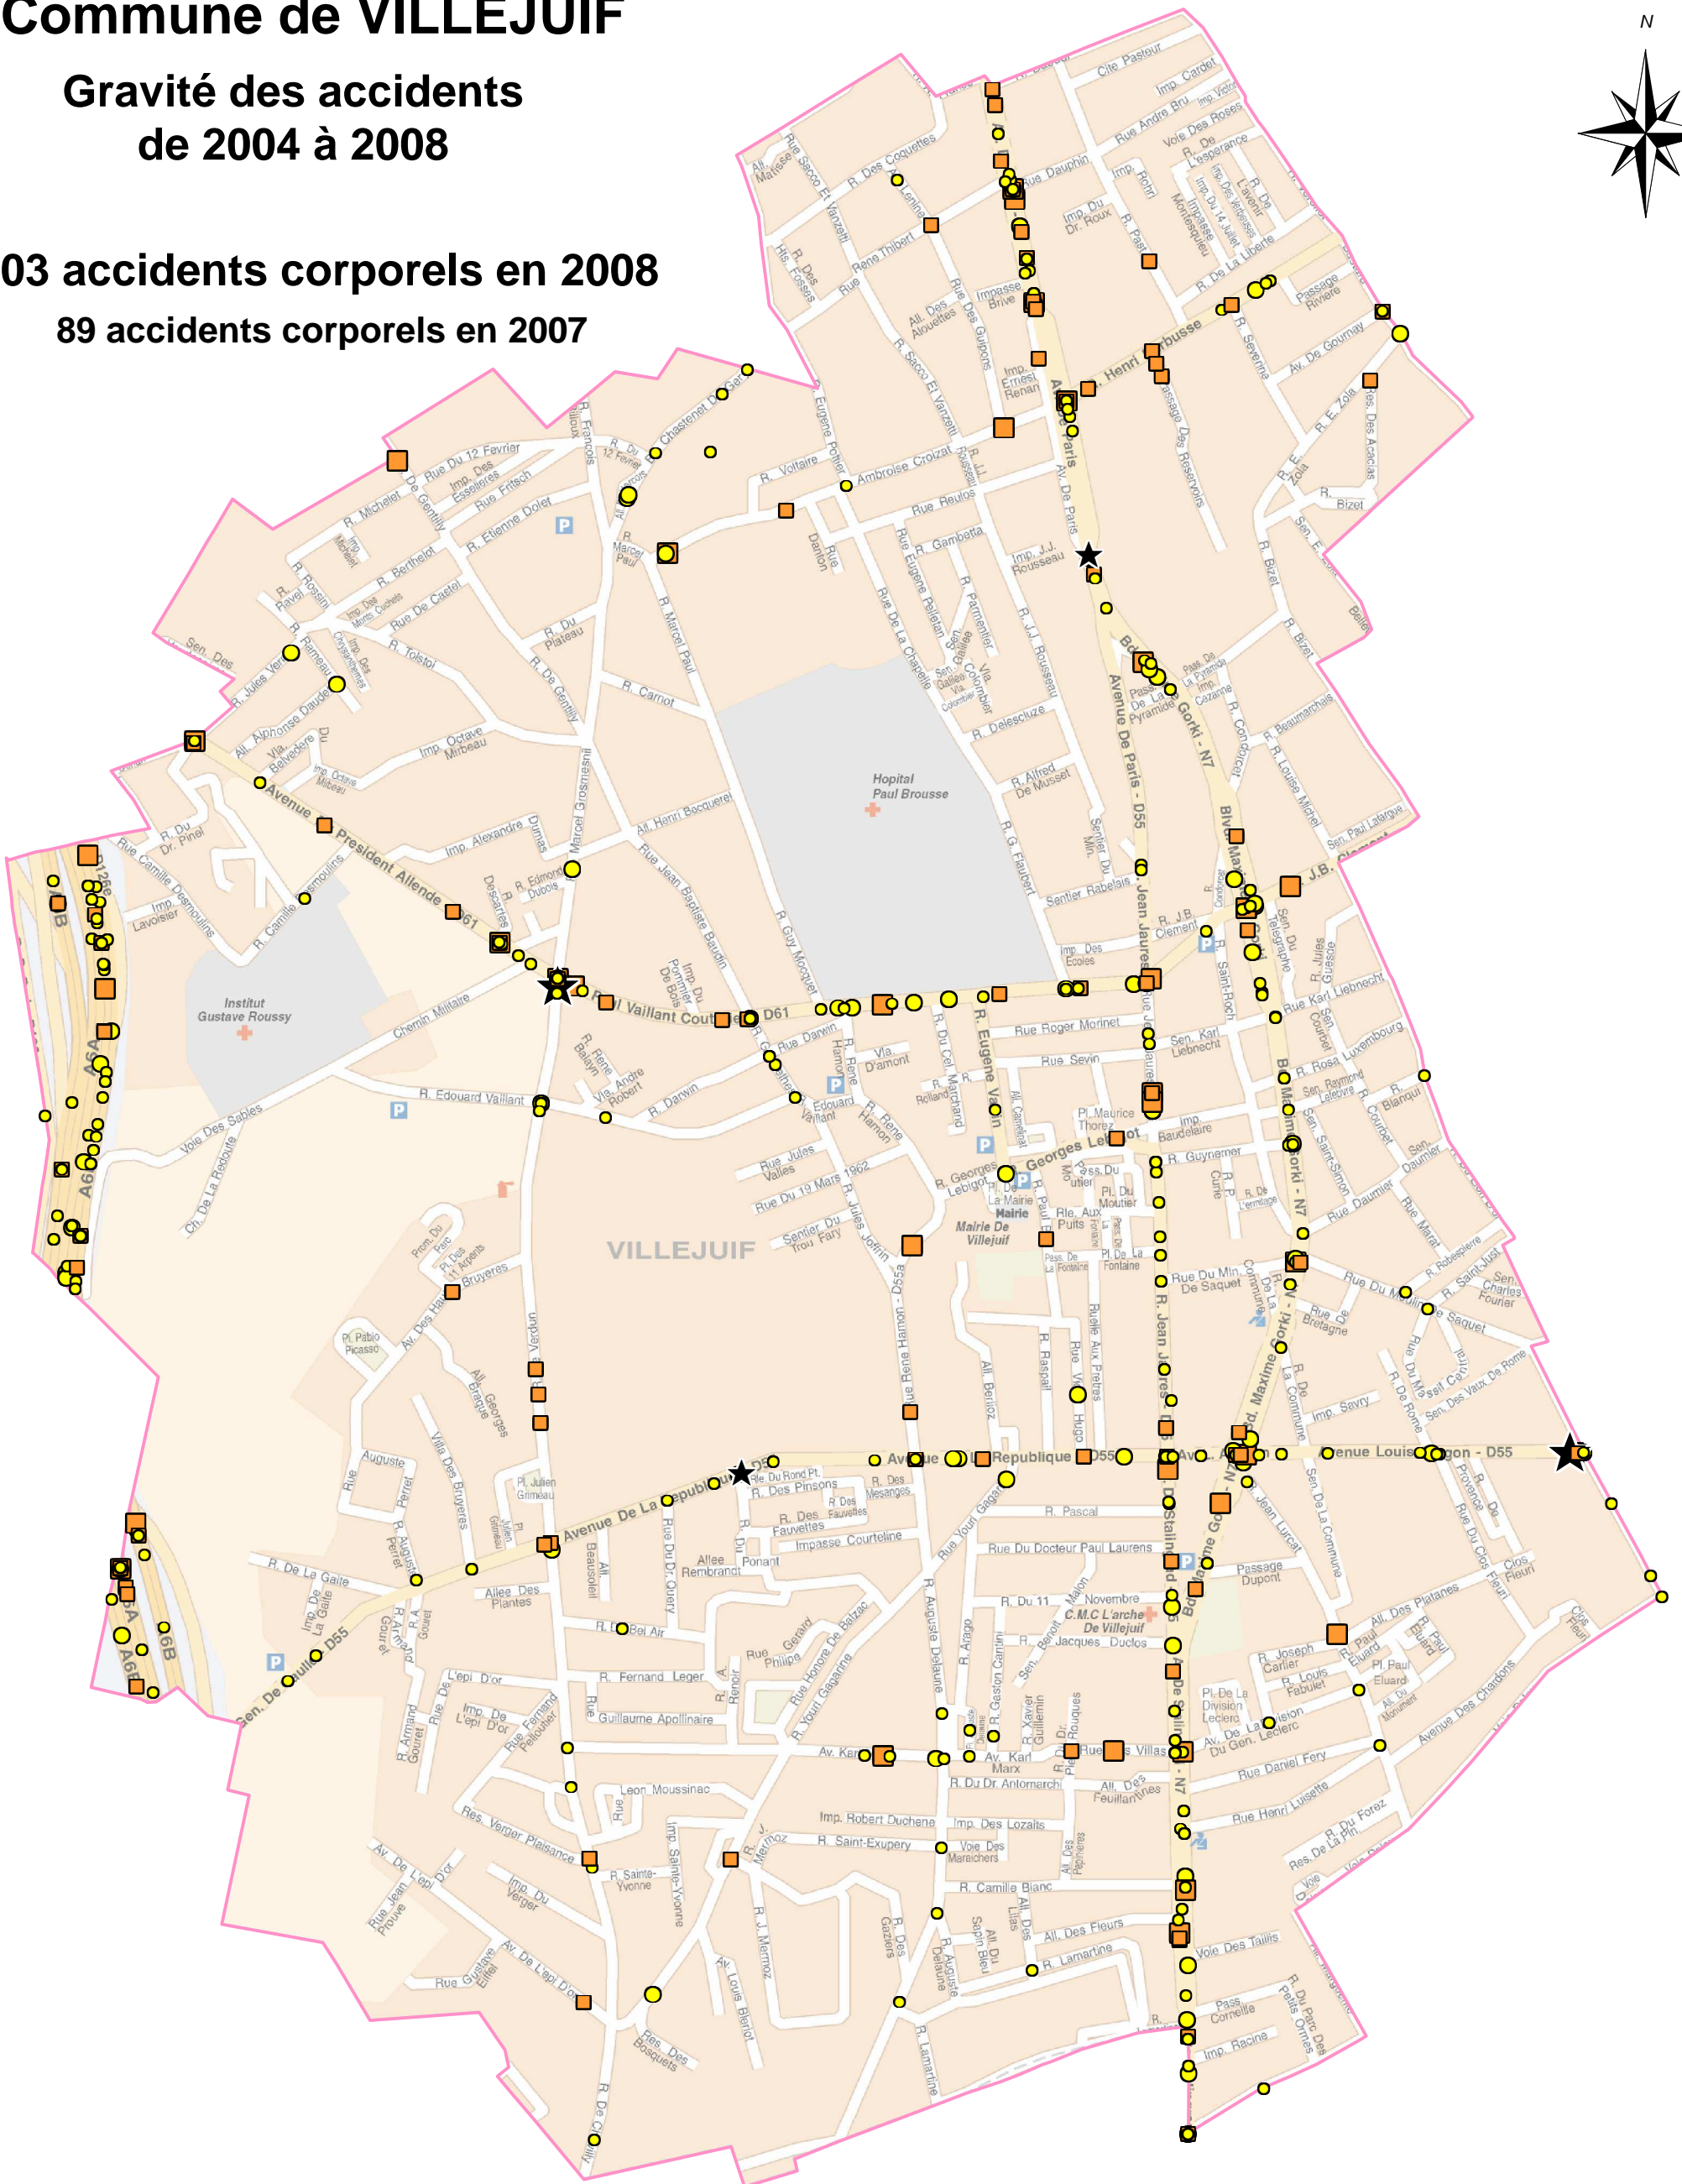

Commune de VILLEJUIF

Gravité des accidents de 2004 à 2008

103 accidents corporels en 2008

89 accidents corporels en 2007

Légende

Accidents 2008

- accident mortel
- accident avec blessé hospitalisé
- accident avec blessé non hospitalisé

Accidents 2004-2007

- accident mortel
- accident avec blessé hospitalisé
- accident avec blessé non hospitalisé