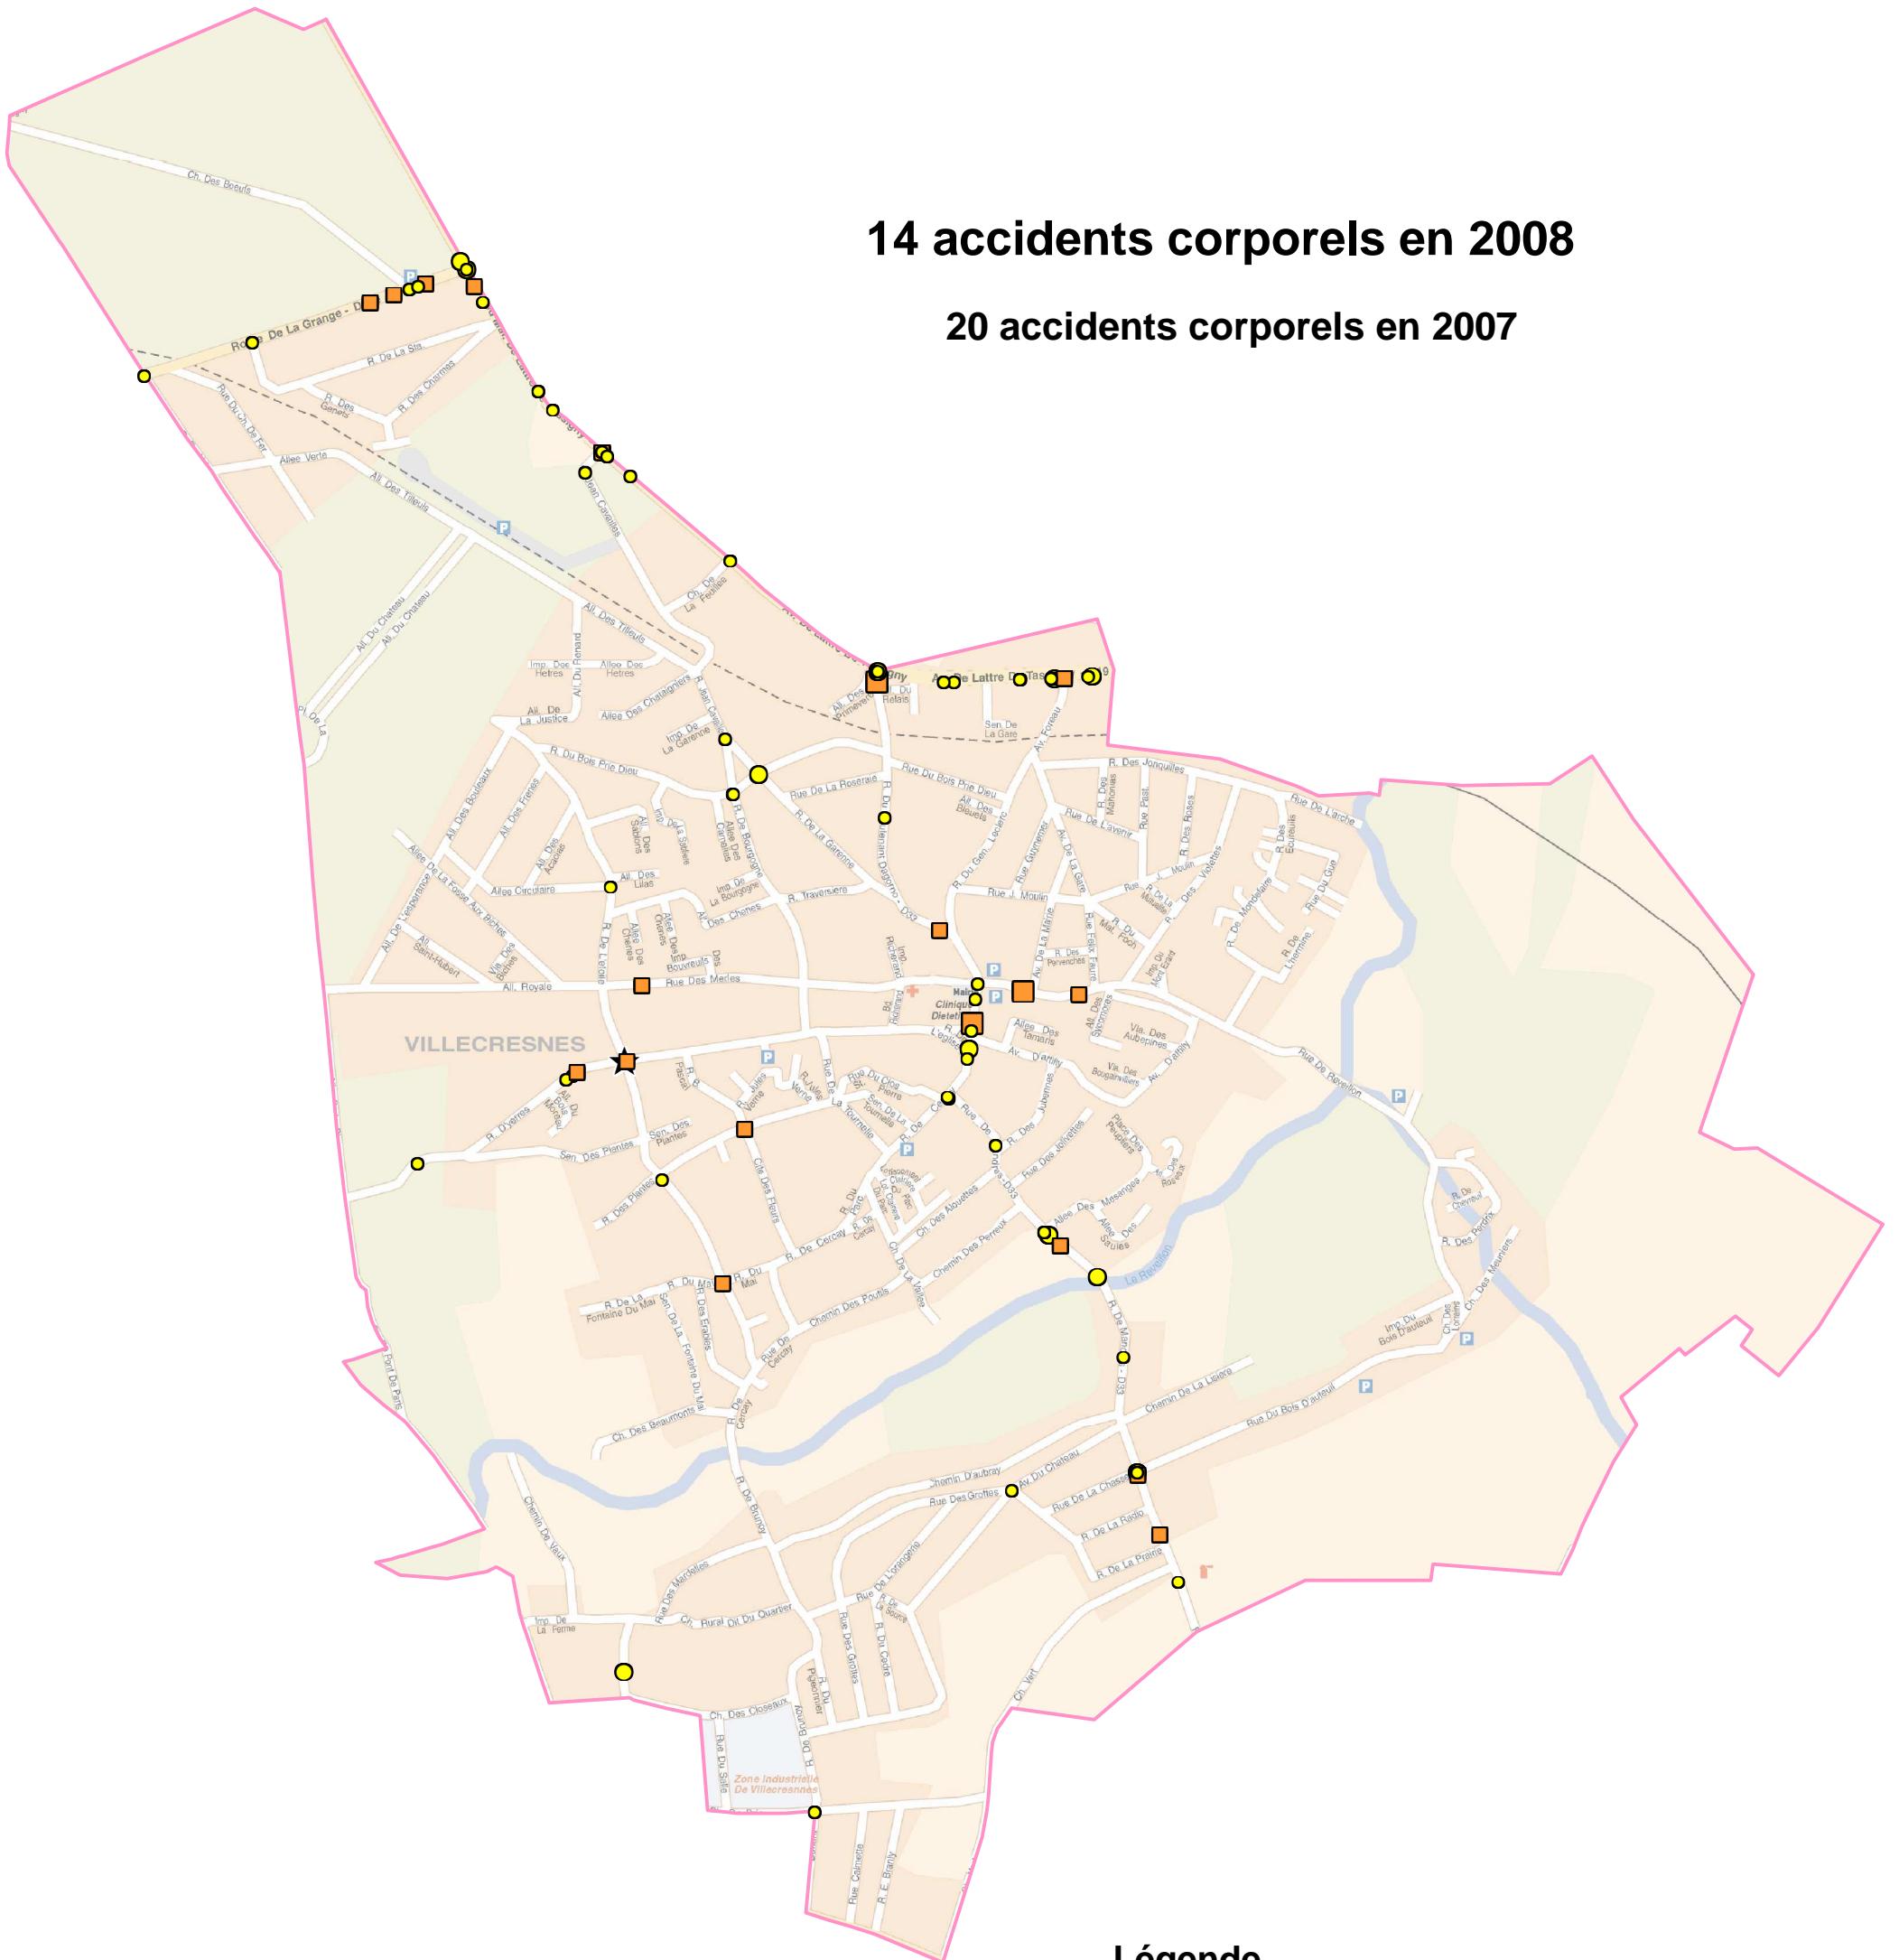

Commune de VILLECRESNES

Gravité des accidents de 2004 à 2008

14 accidents corporels en 2008

20 accidents corporels en 2007

Légende

Accidents 2008

accident mortel

accident avec blessé hospitalisé

accident avec blessé non hospitalisé

Accidents 2004-2007