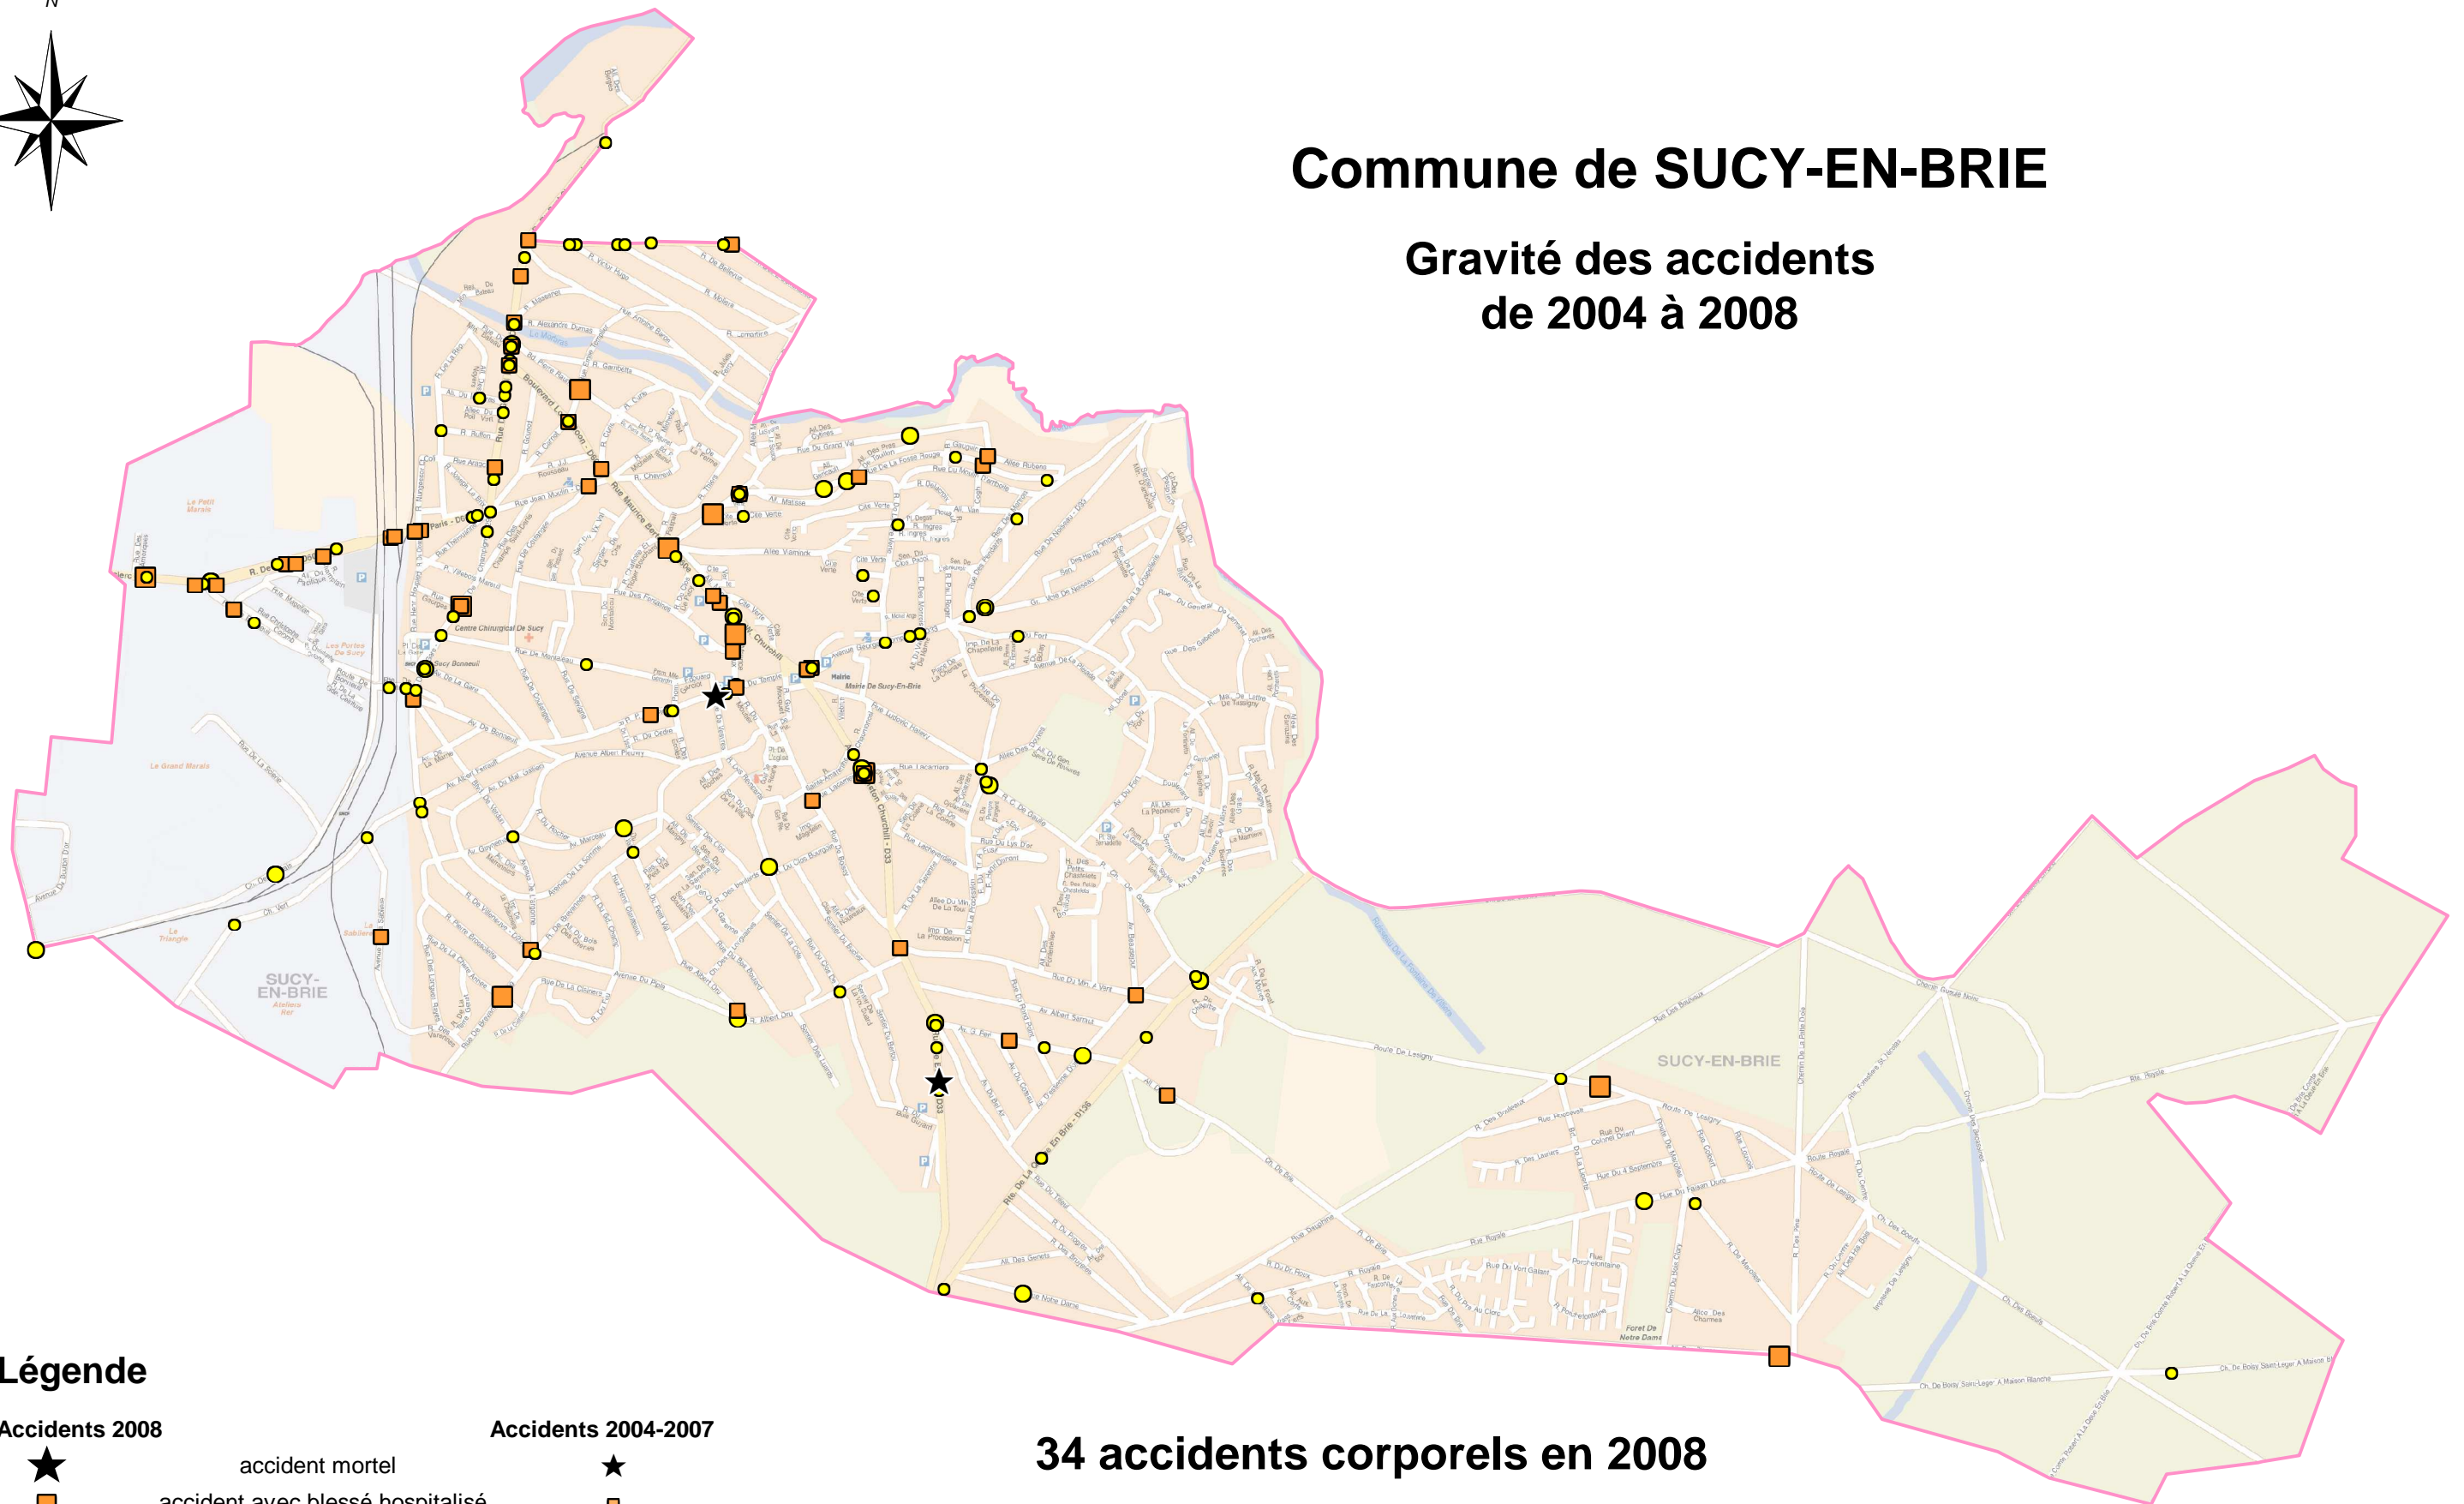

Commune de SUCY-EN-BRIE

Gravité des accidents de 2004 à 2008

Légende

- | | | | |
|-----------------------|--------------------------------------|----------------------------|--------------------------------------|
| Accidents 2008 | | Accidents 2004-2007 | |
| ★ | accident mortel | ★ | accident mortel |
| ■ | accident avec blessé hospitalisé | ■ | accident avec blessé hospitalisé |
| ● | accident avec blessé non hospitalisé | ● | accident avec blessé non hospitalisé |

34 accidents corporels en 2008

26 accidents corporels en 2007