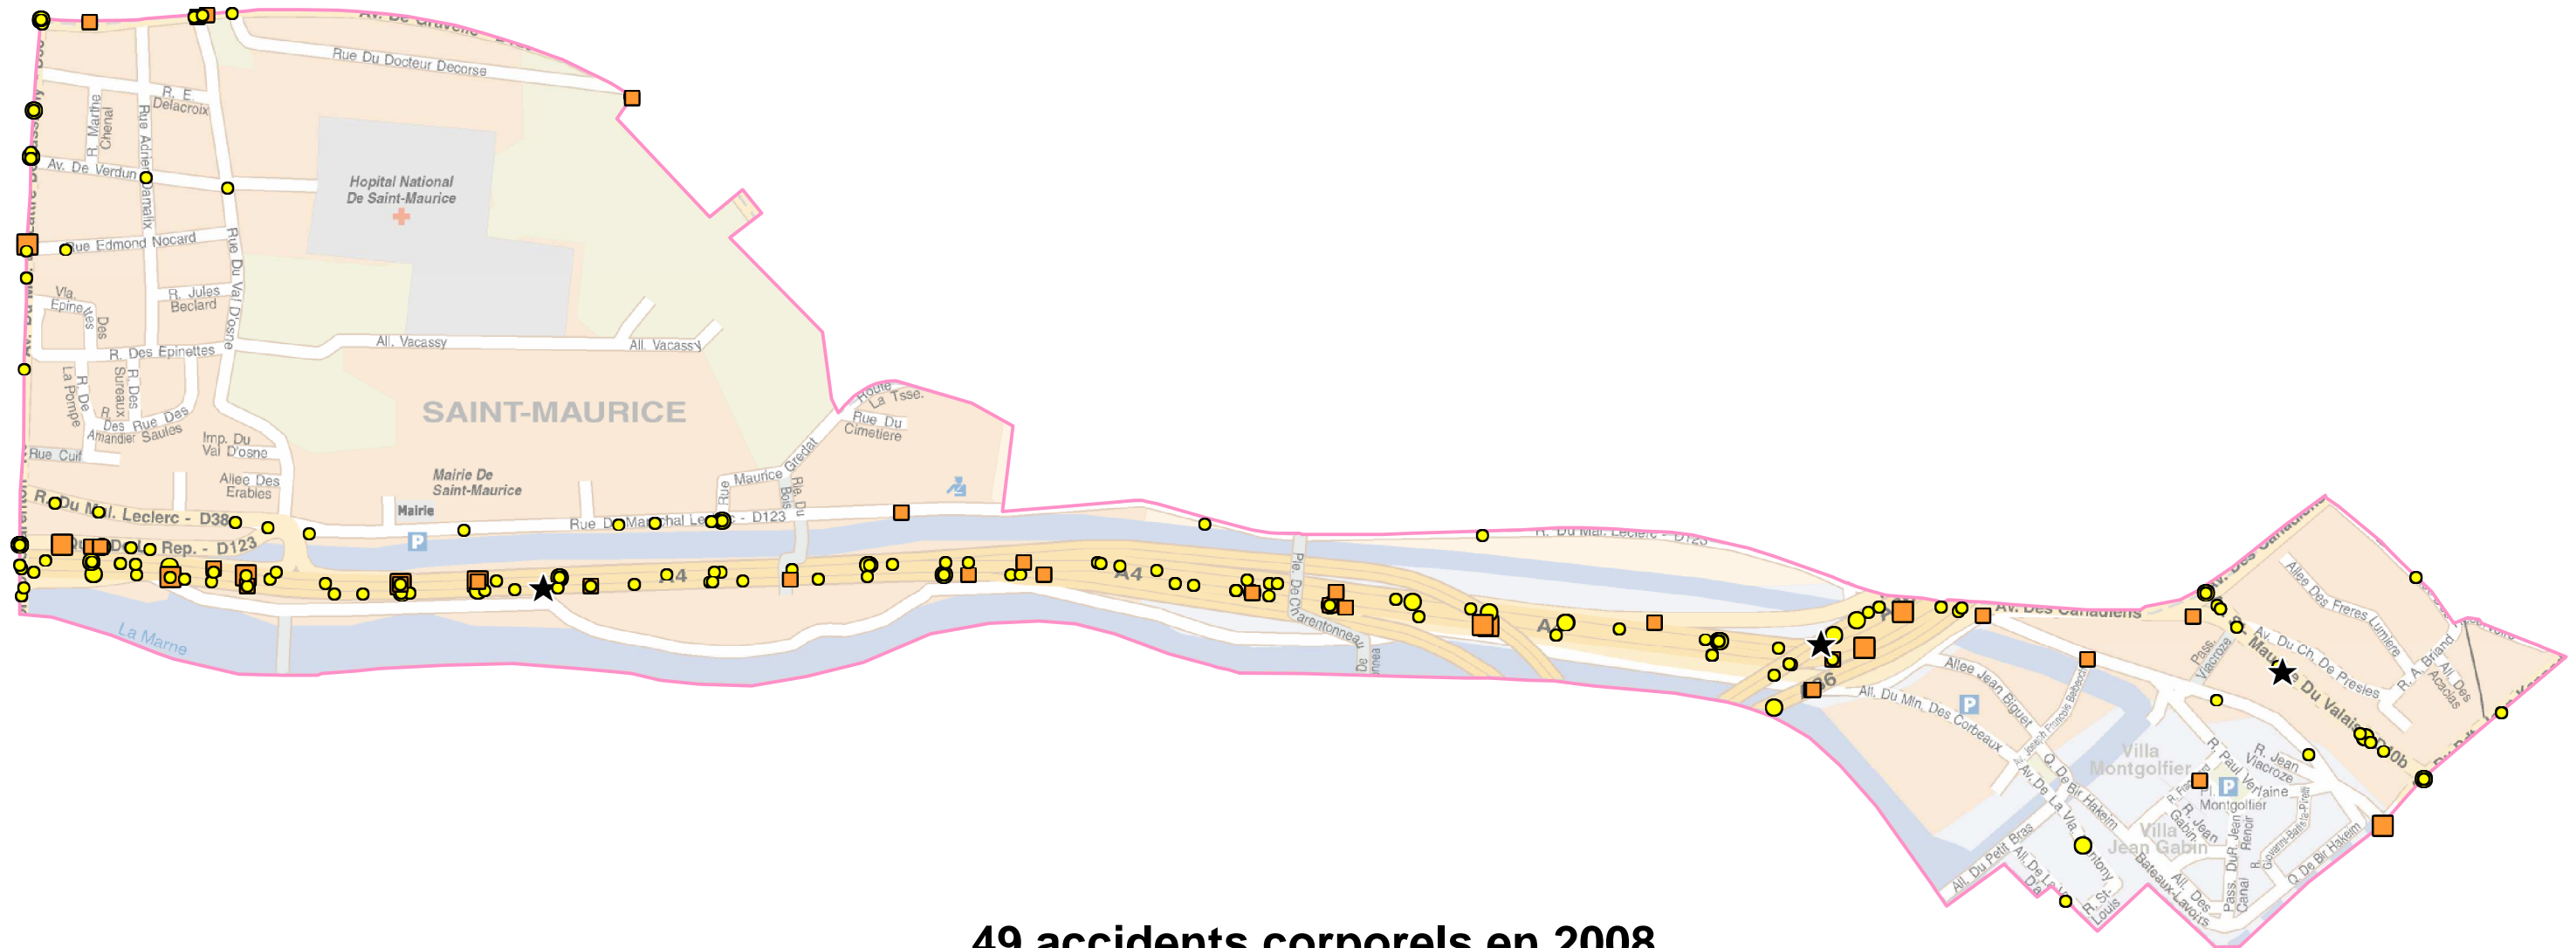

Commune de SAINT-MAURICE

Gravité des accidents de 2004 à 2008

49 accidents corporels en 2008

57 accidents corporels en 2007

Légende

- | | | | |
|-----------------------|--------------------------------------|----------------------------|--|
| Accidents 2008 | | Accidents 2004-2007 | |
| ★ | accident mortel | ★ | |
| ■ | accident avec blessé hospitalisé | ■ | |
| ● | accident avec blessé non hospitalisé | ● | |