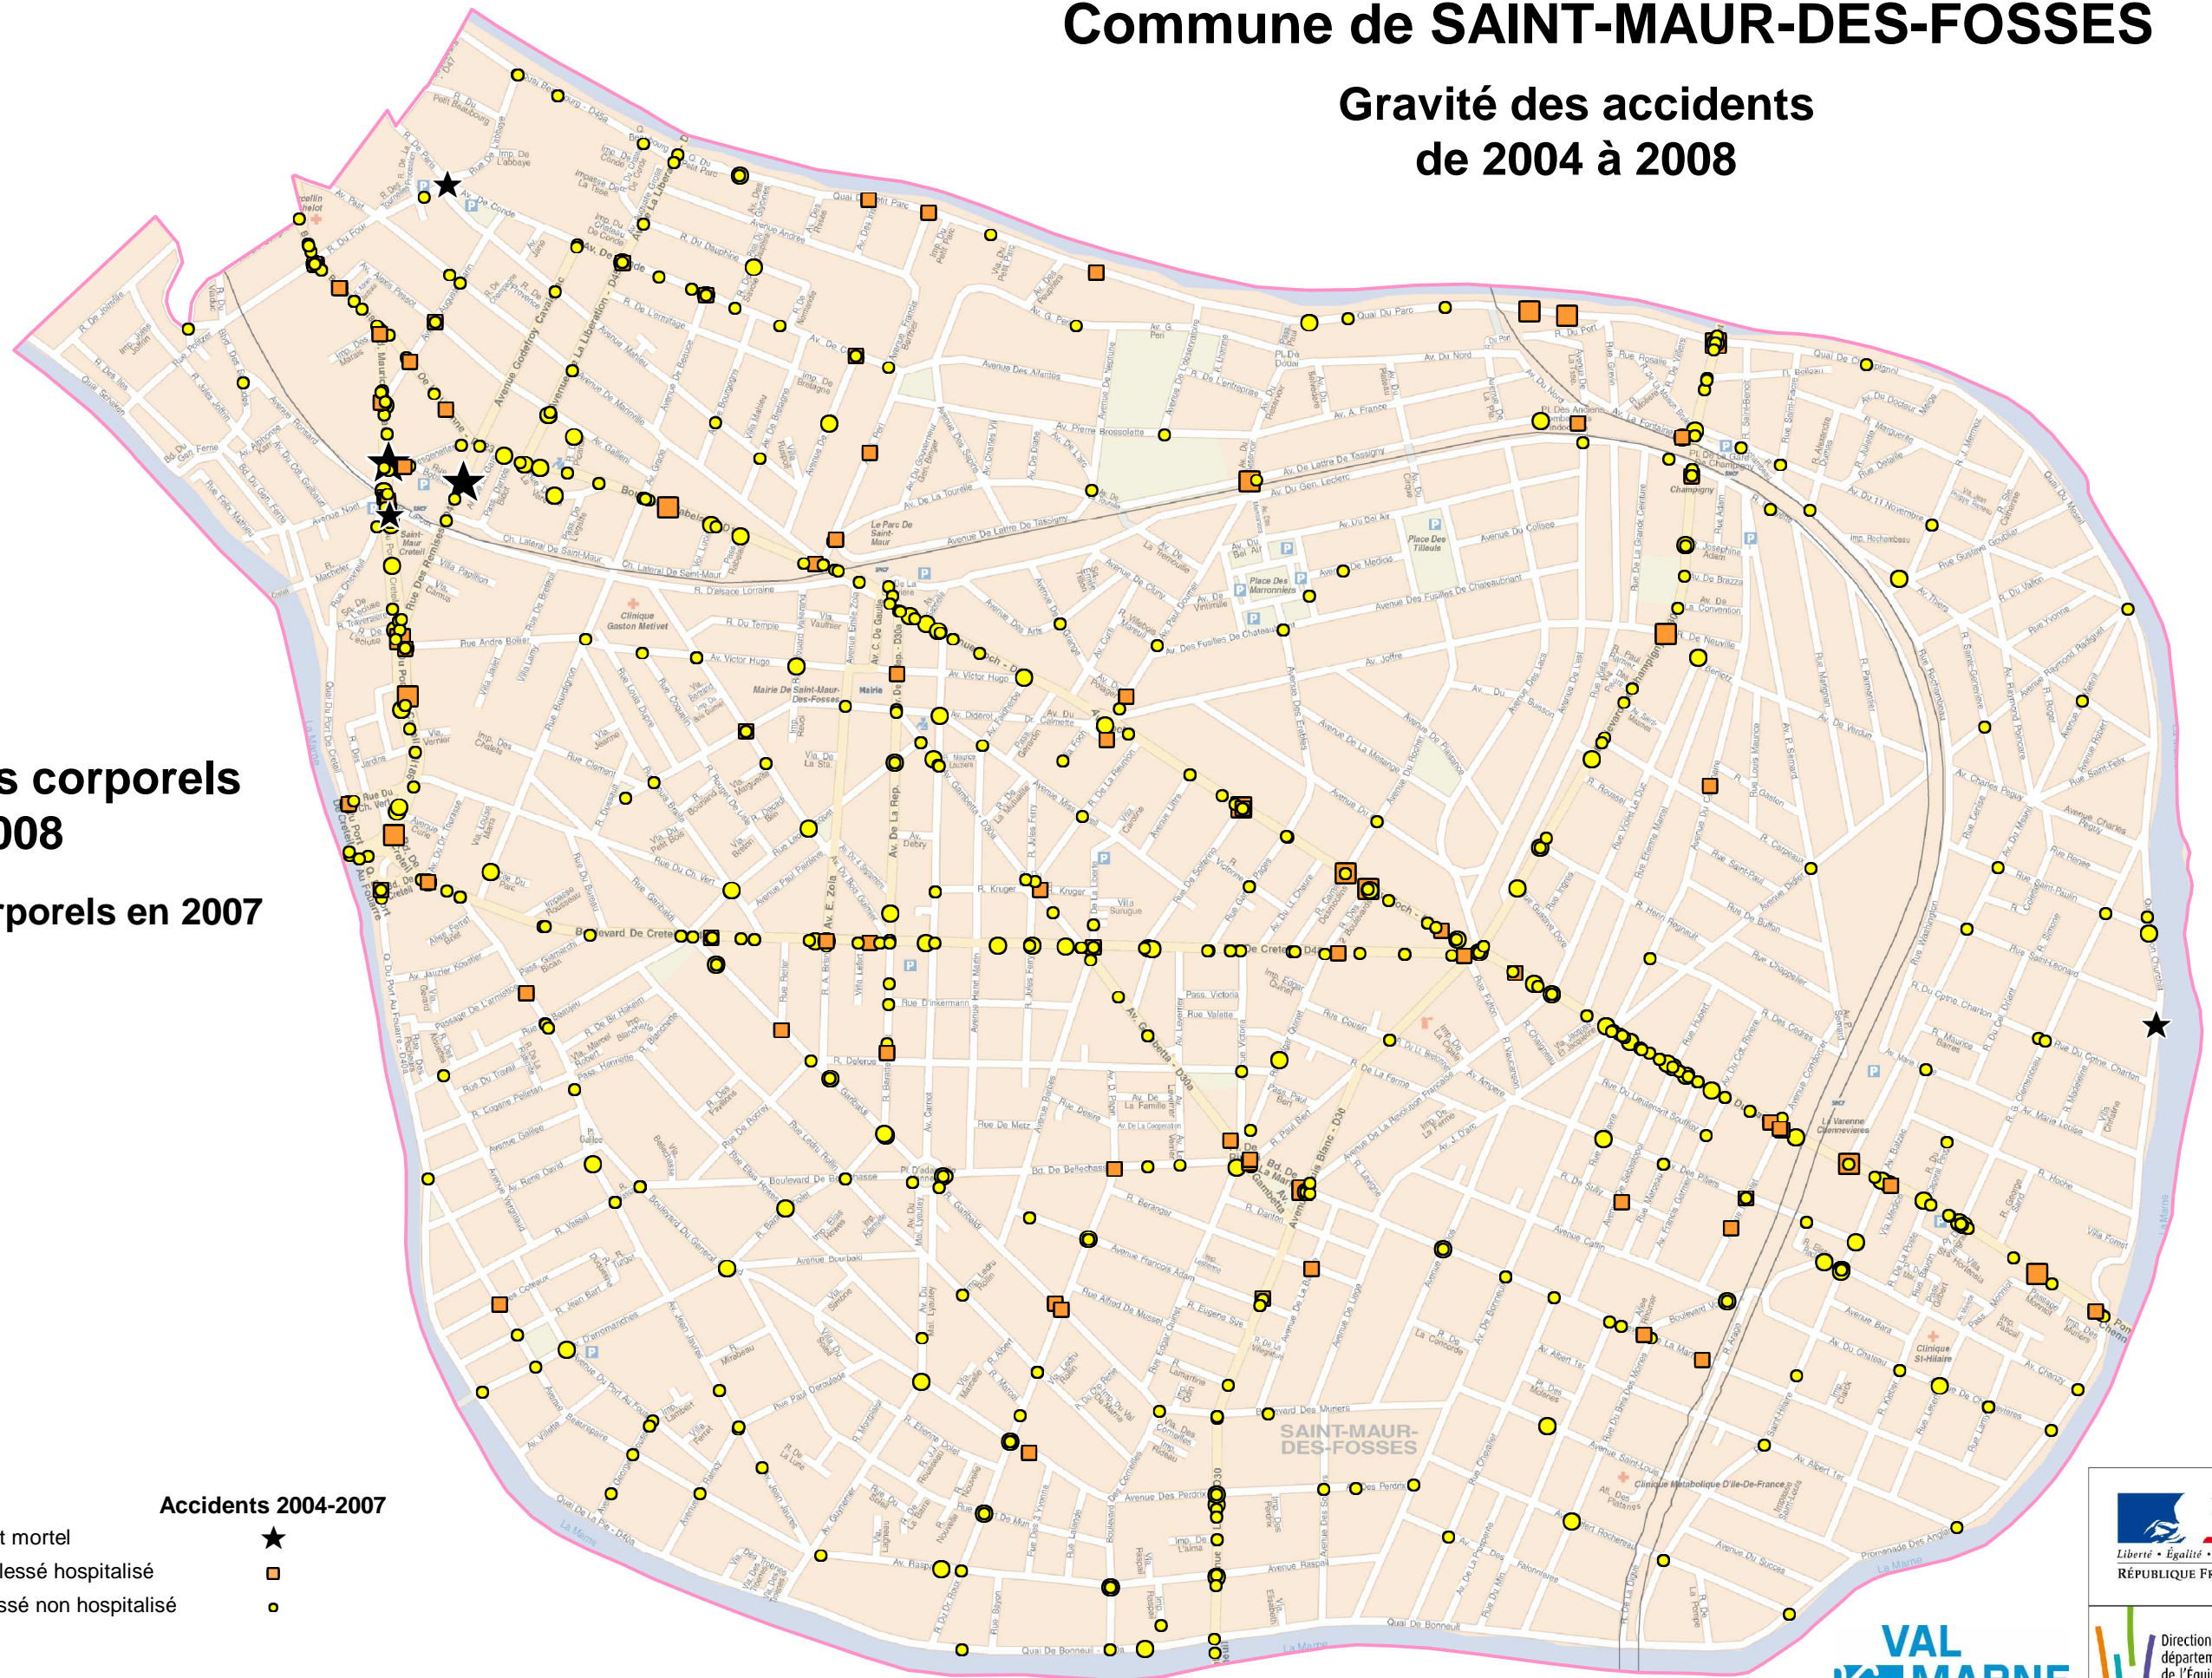

# Commune de SAINT-MAUR-DES-FOSSES

## Gravité des accidents de 2004 à 2008

**139 accidents corporels en 2008**

**122 accidents corporels en 2007**

### Légende

- |   |                                      |   |                                      |
|---|--------------------------------------|---|--------------------------------------|
| ★ | accident mortel                      | ★ | accident mortel                      |
| ■ | accident avec blessé hospitalisé     | ■ | accident avec blessé hospitalisé     |
| ● | accident avec blessé non hospitalisé | ● | accident avec blessé non hospitalisé |