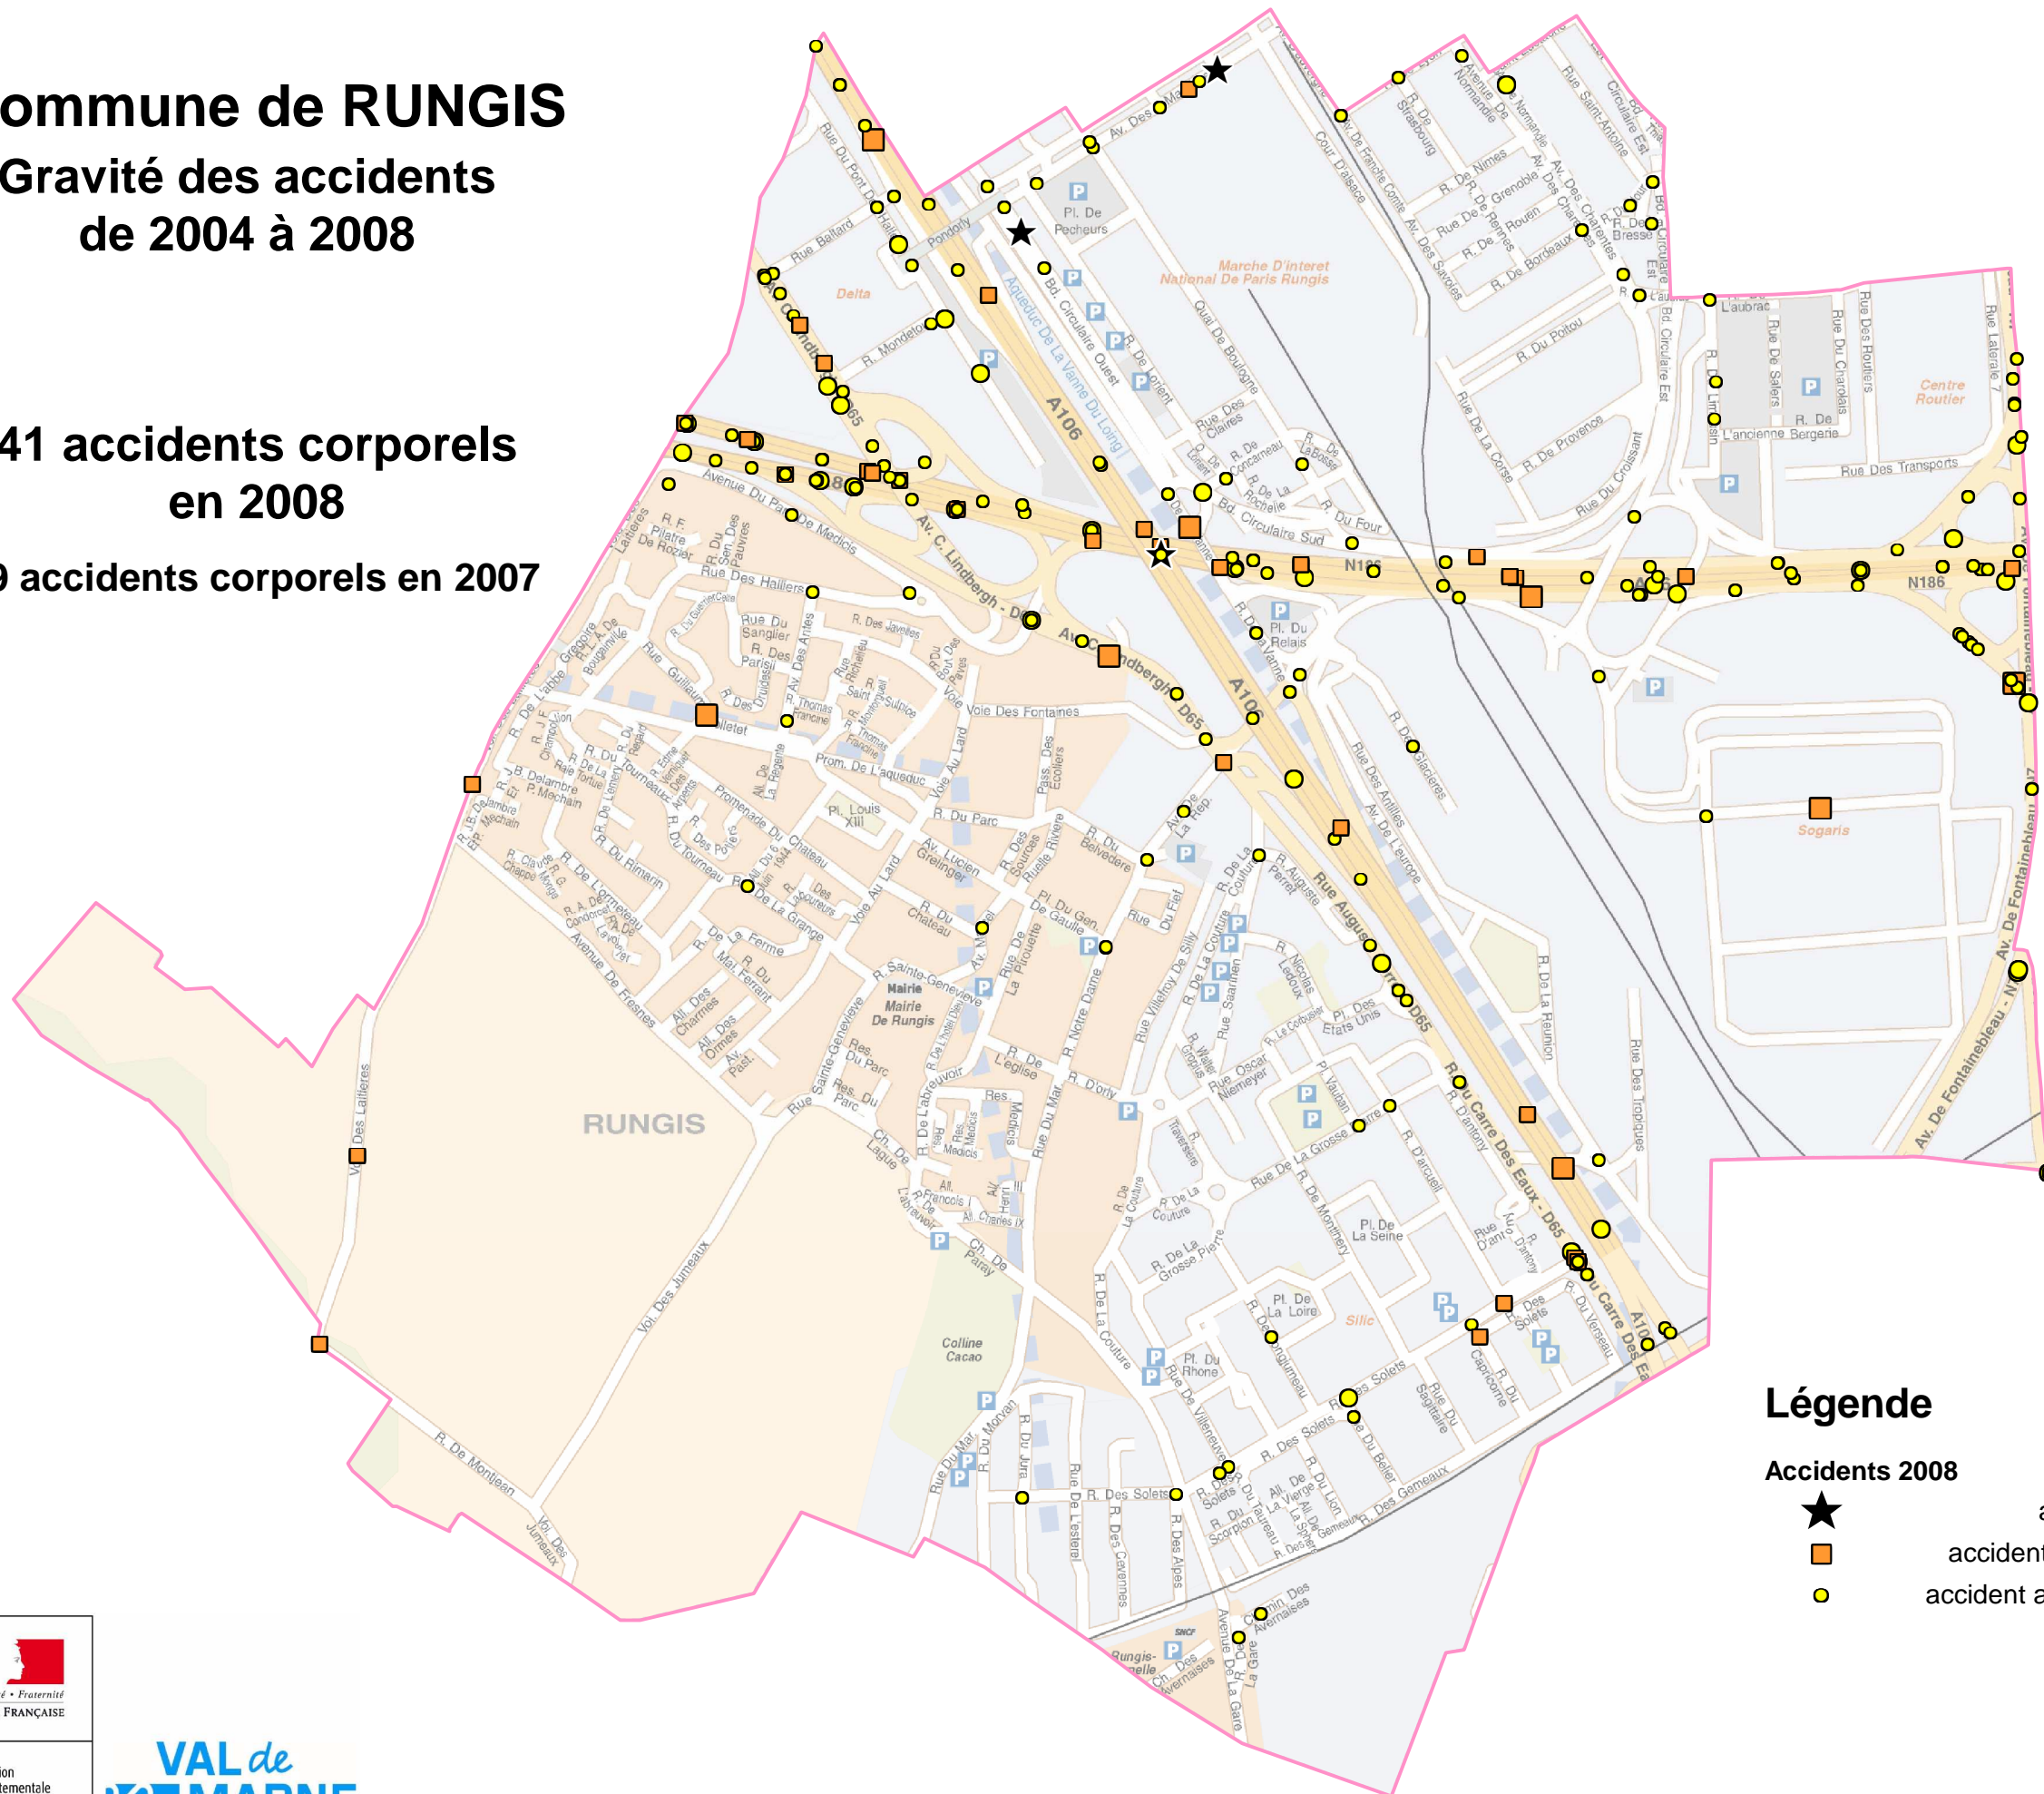

Commune de RUNGIS

Gravité des accidents de 2004 à 2008

**41 accidents corporels
en 2008**

49 accidents corporels en 2007

Légende

Accidents 2008

accident mortel

accident avec blessé hospitalisé

accident avec blessé non hospitalisé

Accidents 2004-2007