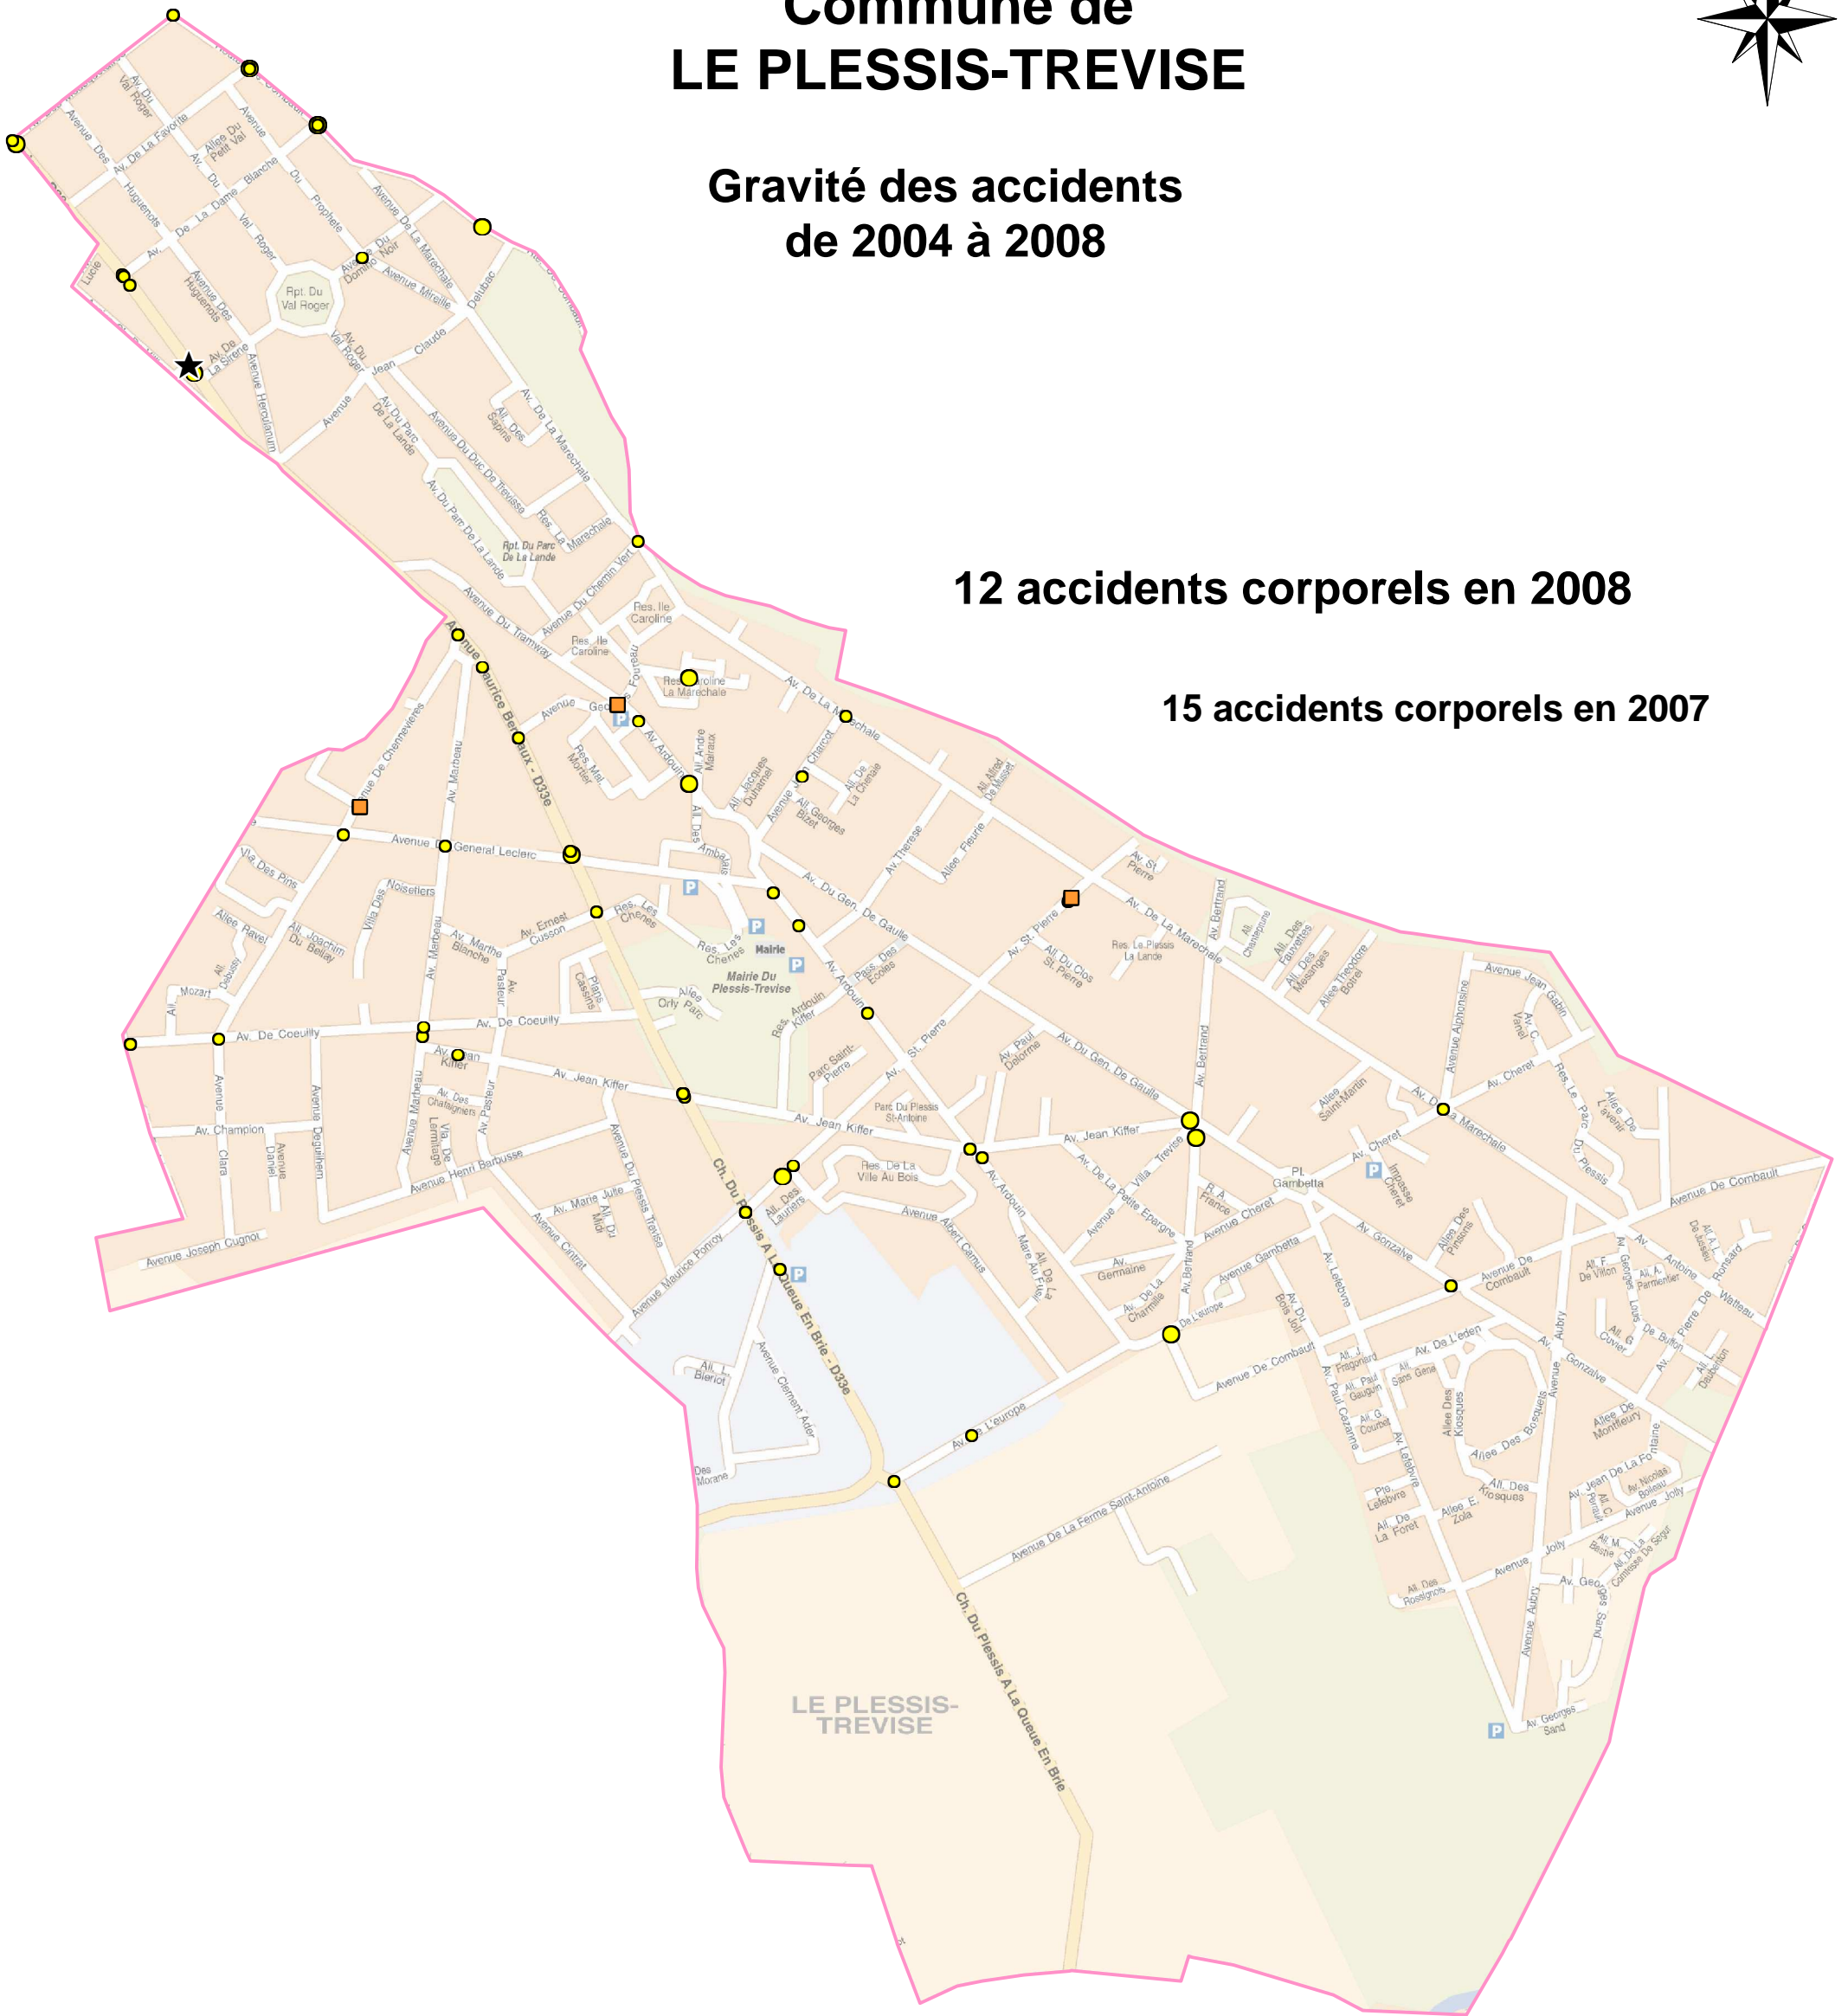

Commune de LE PLESSIS-TREVISE

Gravité des accidents de 2004 à 2008

12 accidents corporels en 2008

15 accidents corporels en 2007

Légende

Accidents 2008

- ★ accident mortel
- accident avec blessé hospitalisé
- accident avec blessé non hospitalisé

Accidents 2004-2007

- ★
-
-