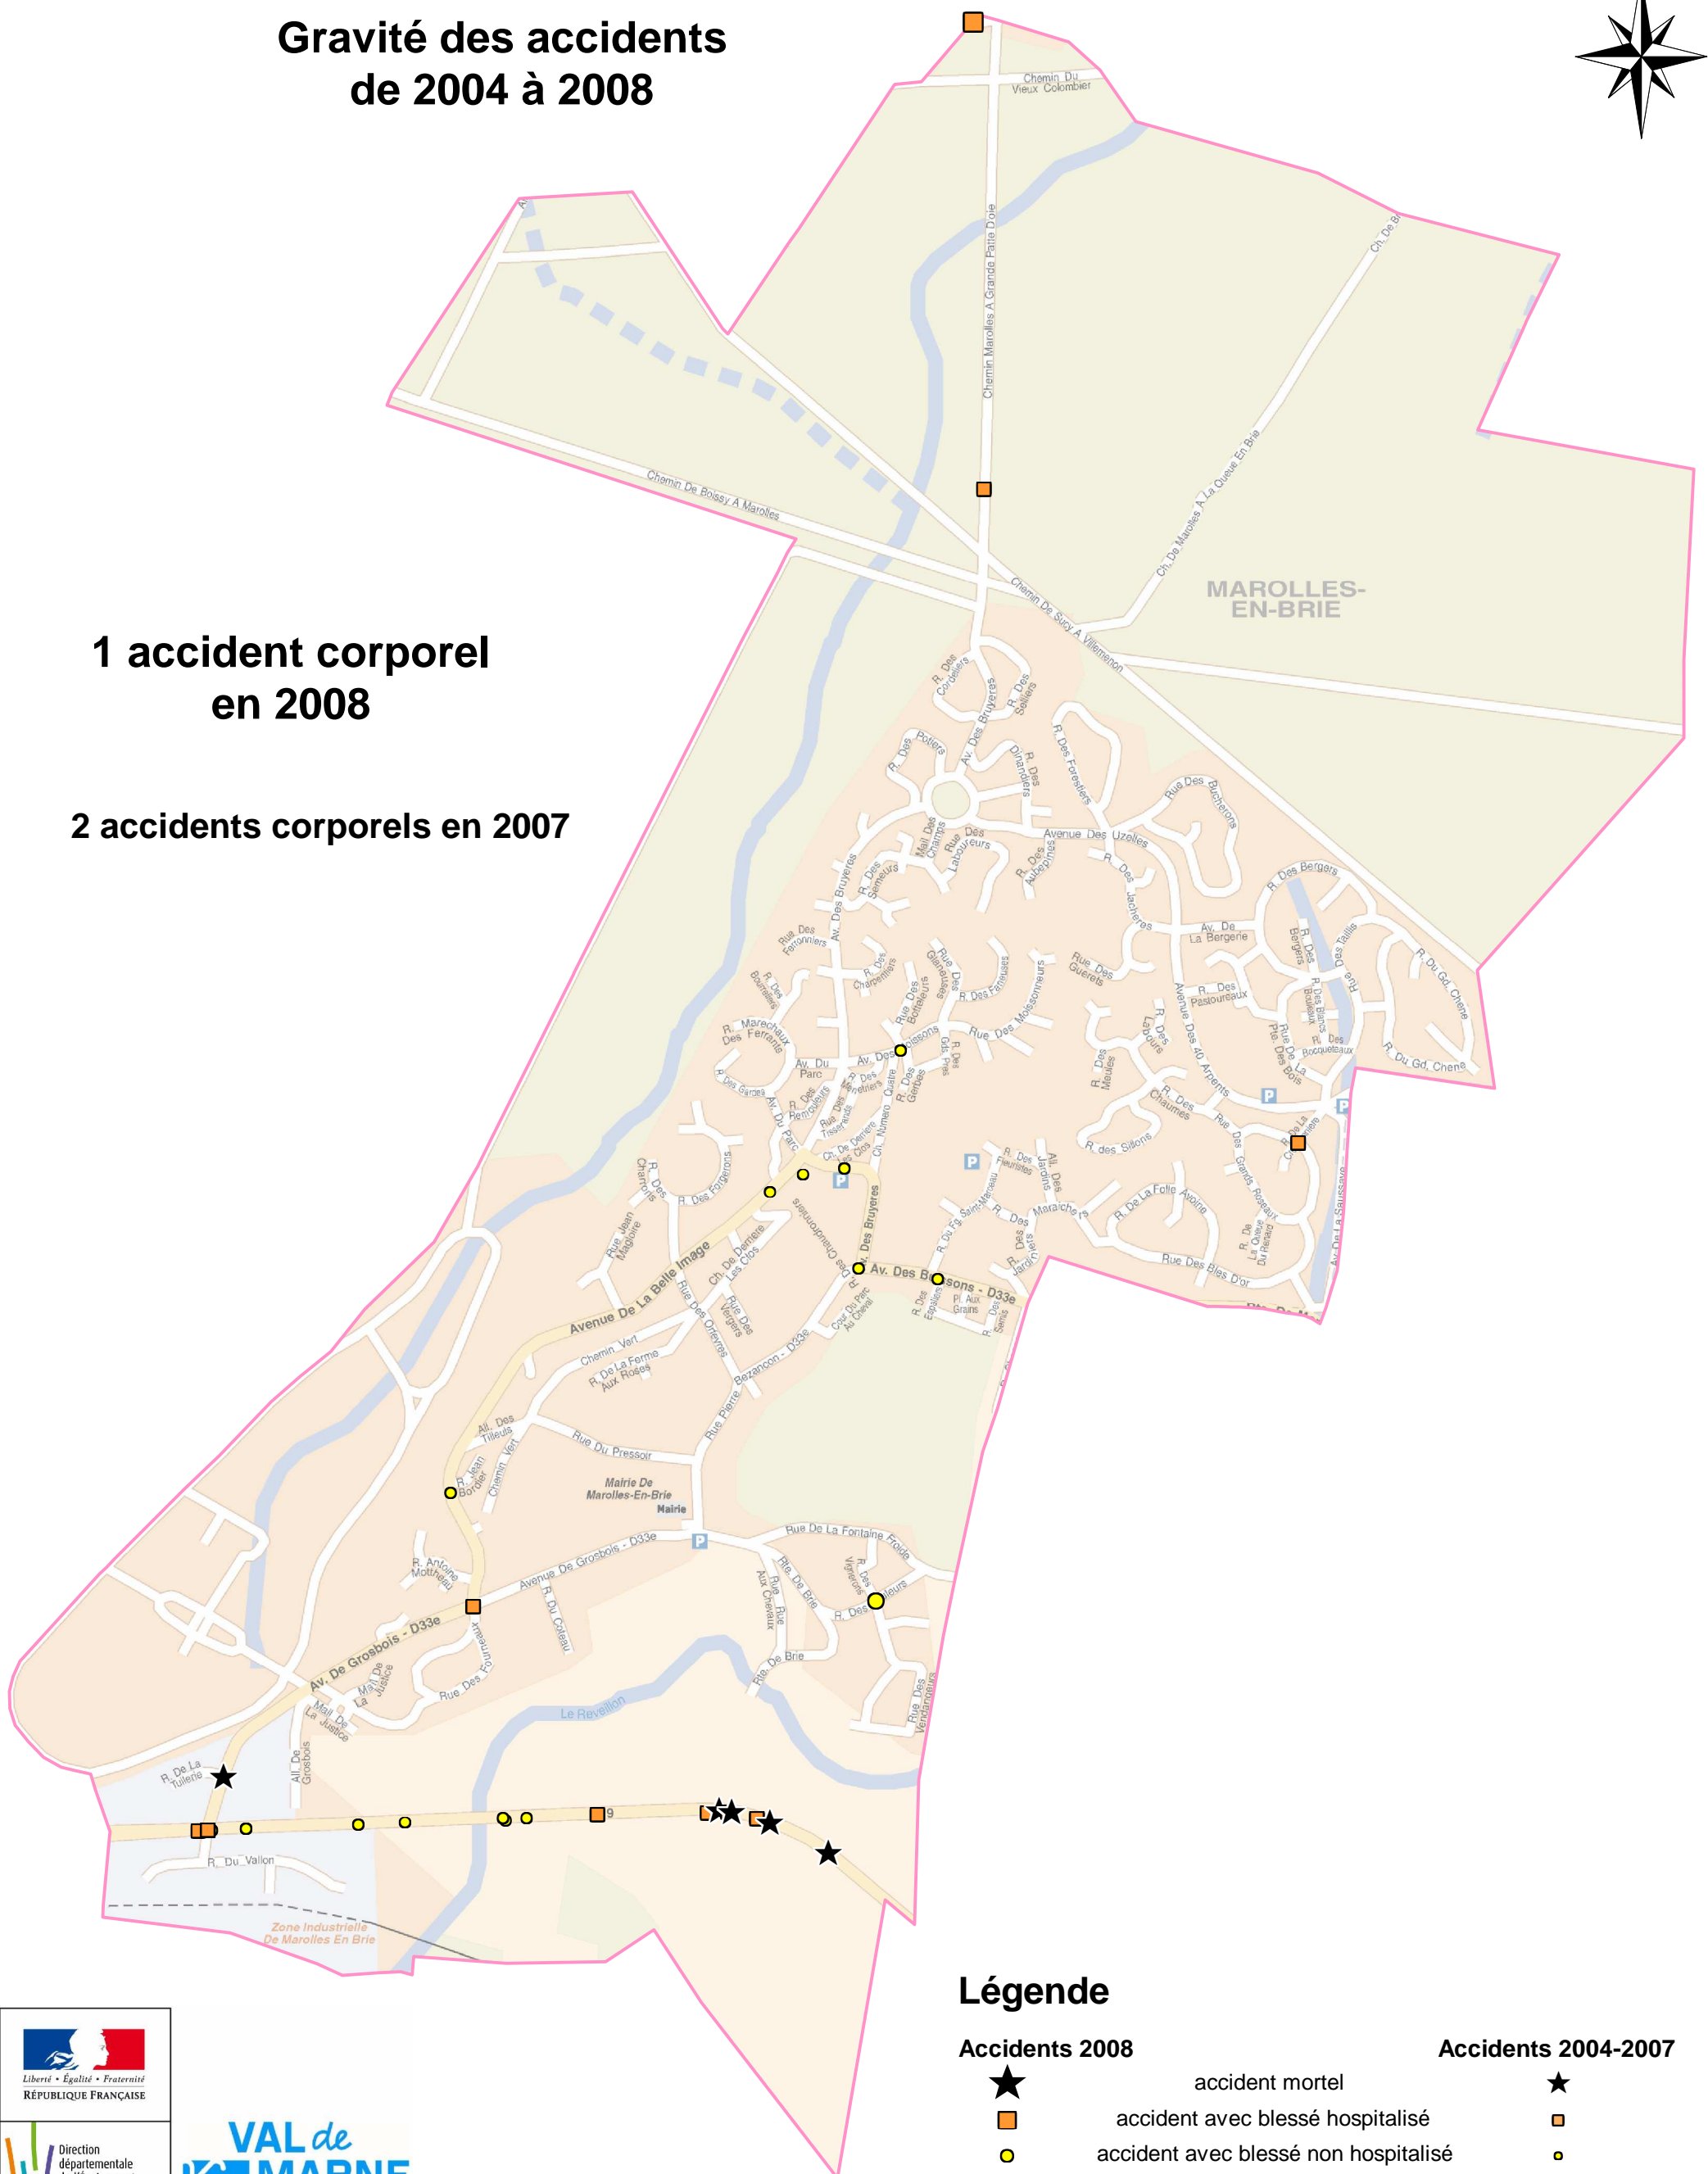

Commune de MAROLLES-EN-BRIE

Gravité des accidents de 2004 à 2008

1 accident corporel en 2008

2 accidents corporels en 2007

Légende

Accidents 2008

- ★ accident mortel
- accident avec blessé hospitalisé
- accident avec blessé non hospitalisé

Accidents 2004-2007

- ★
-
-