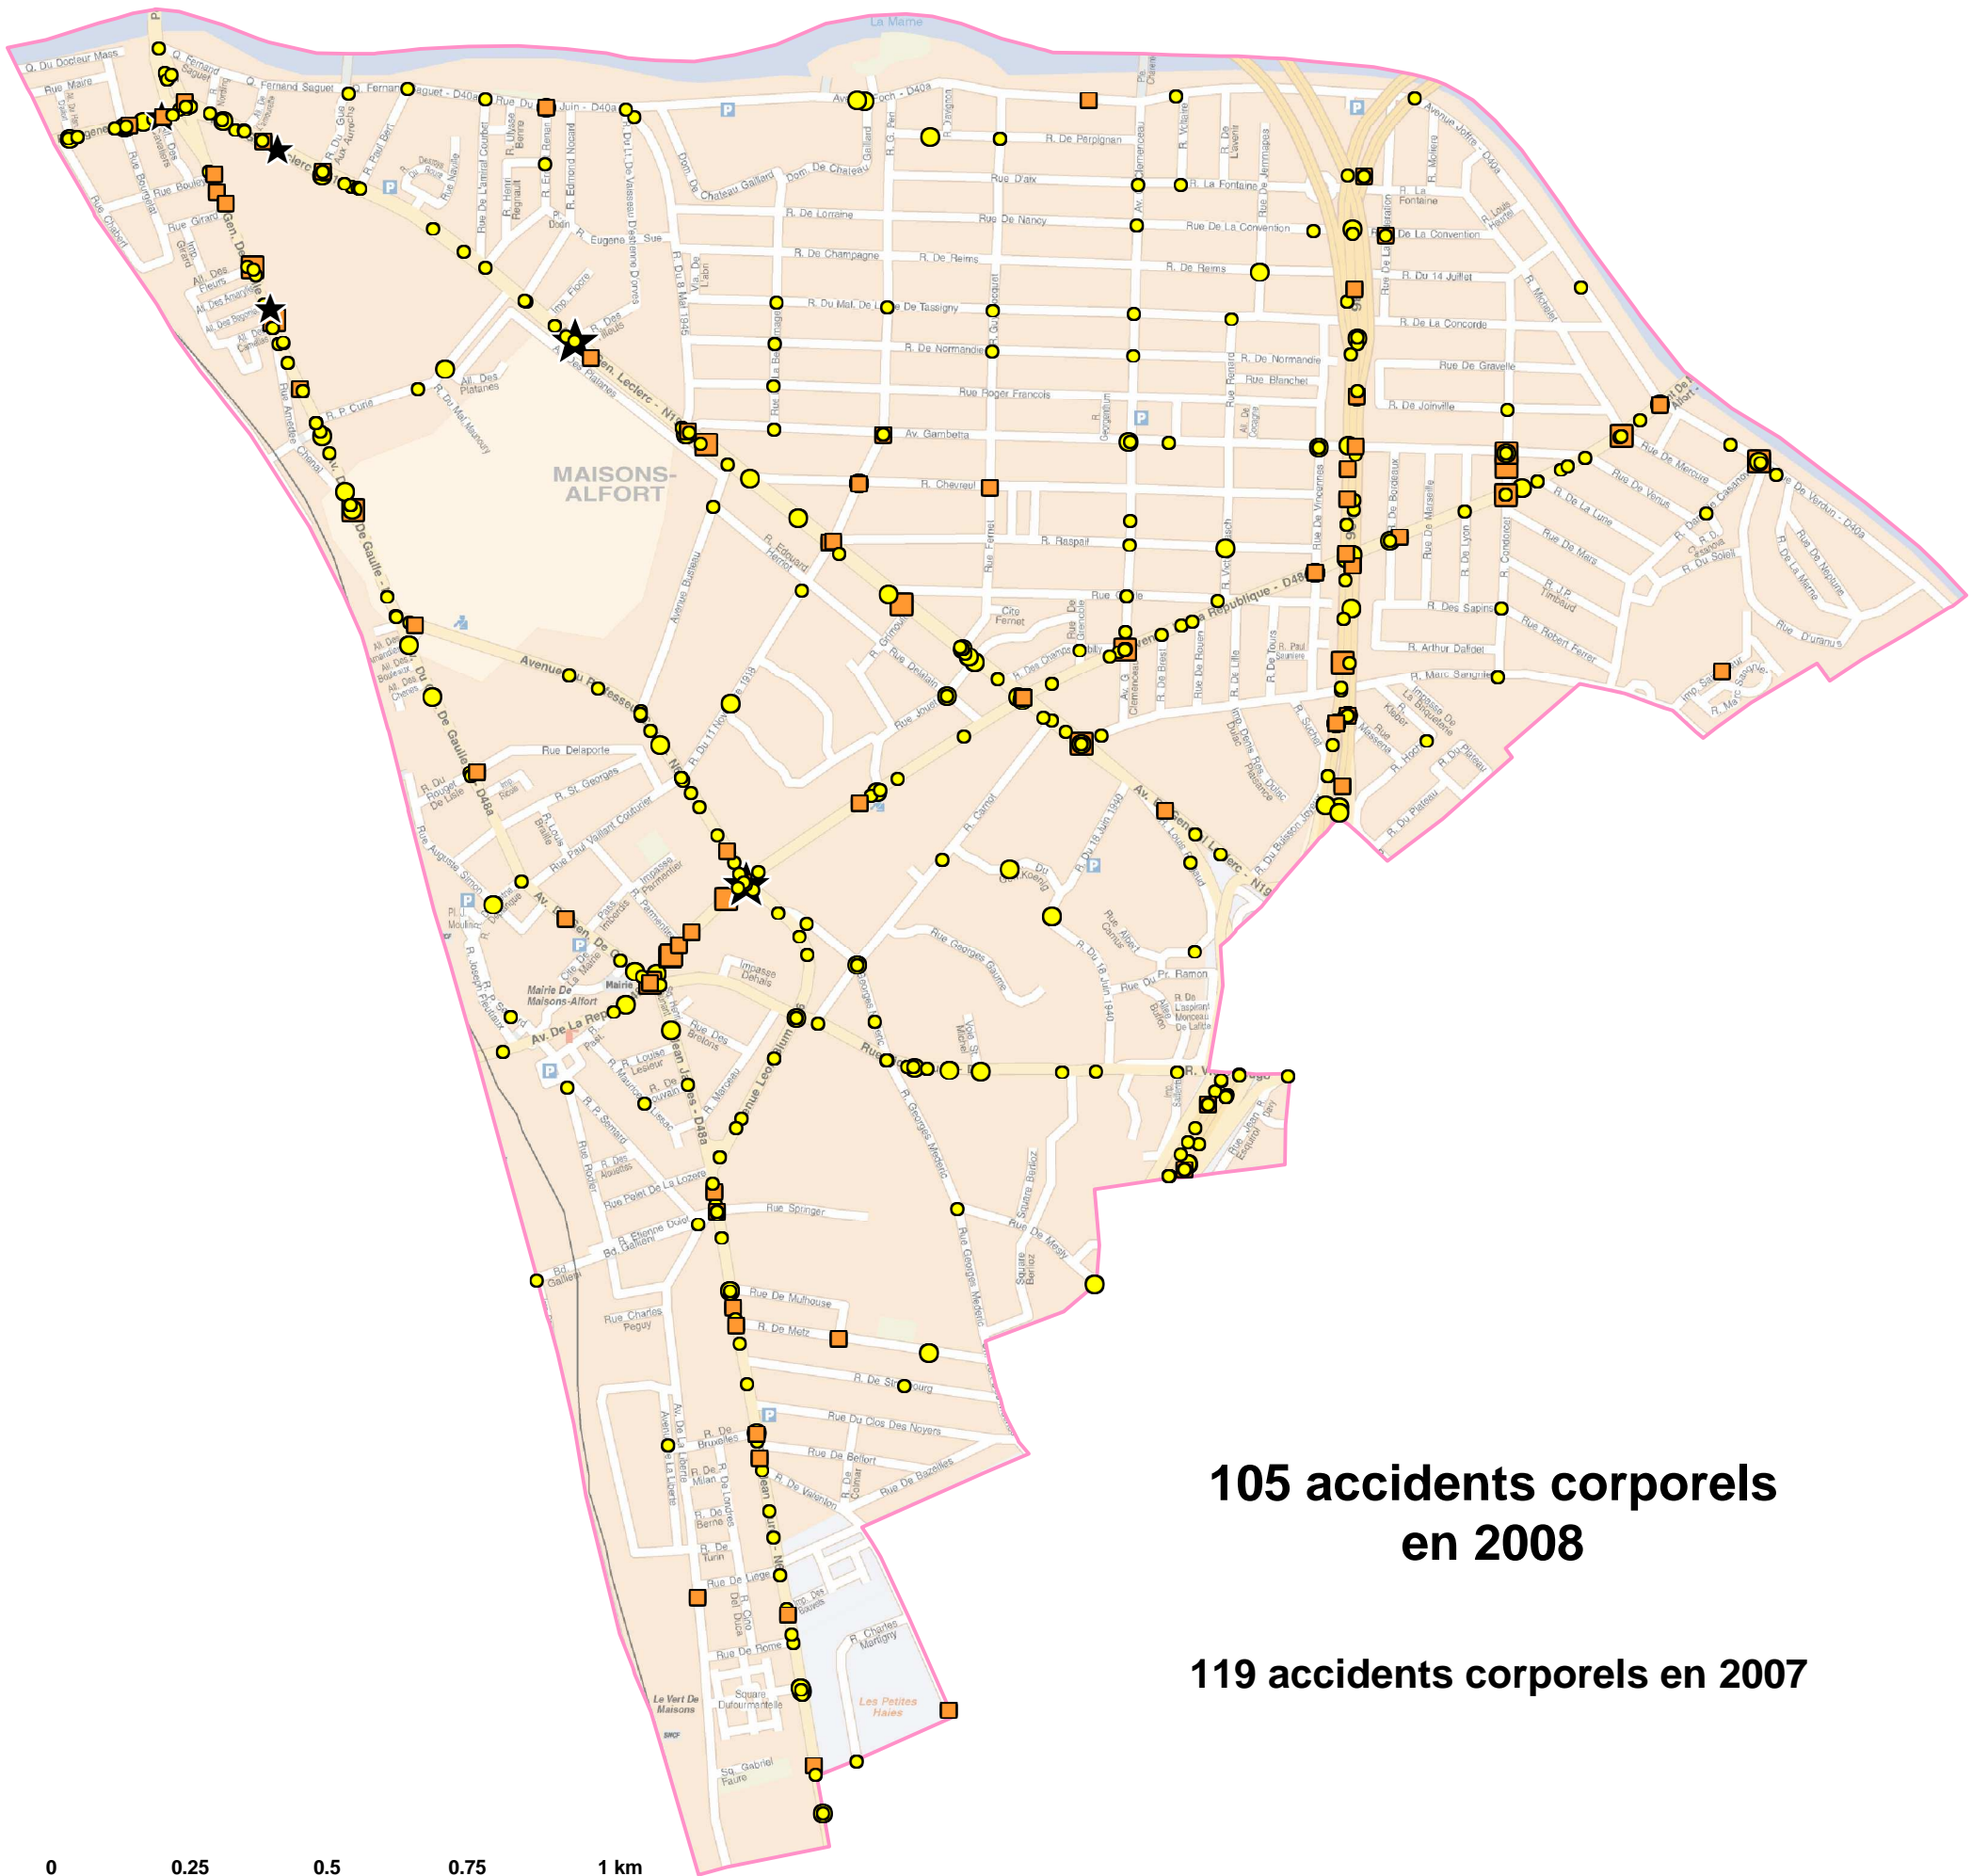

# Commune de MAISONS-ALFORT

## Gravité des accidents de 2004 à 2008

**105 accidents corporels  
en 2008**

**119 accidents corporels en 2007**

0 0.25 0.5 0.75 1 km

Fond cartographique : © IGN - Géoroute 2004 (DREIF)

### Légende

#### Accidents 2004-2007

- ★
- 
- 