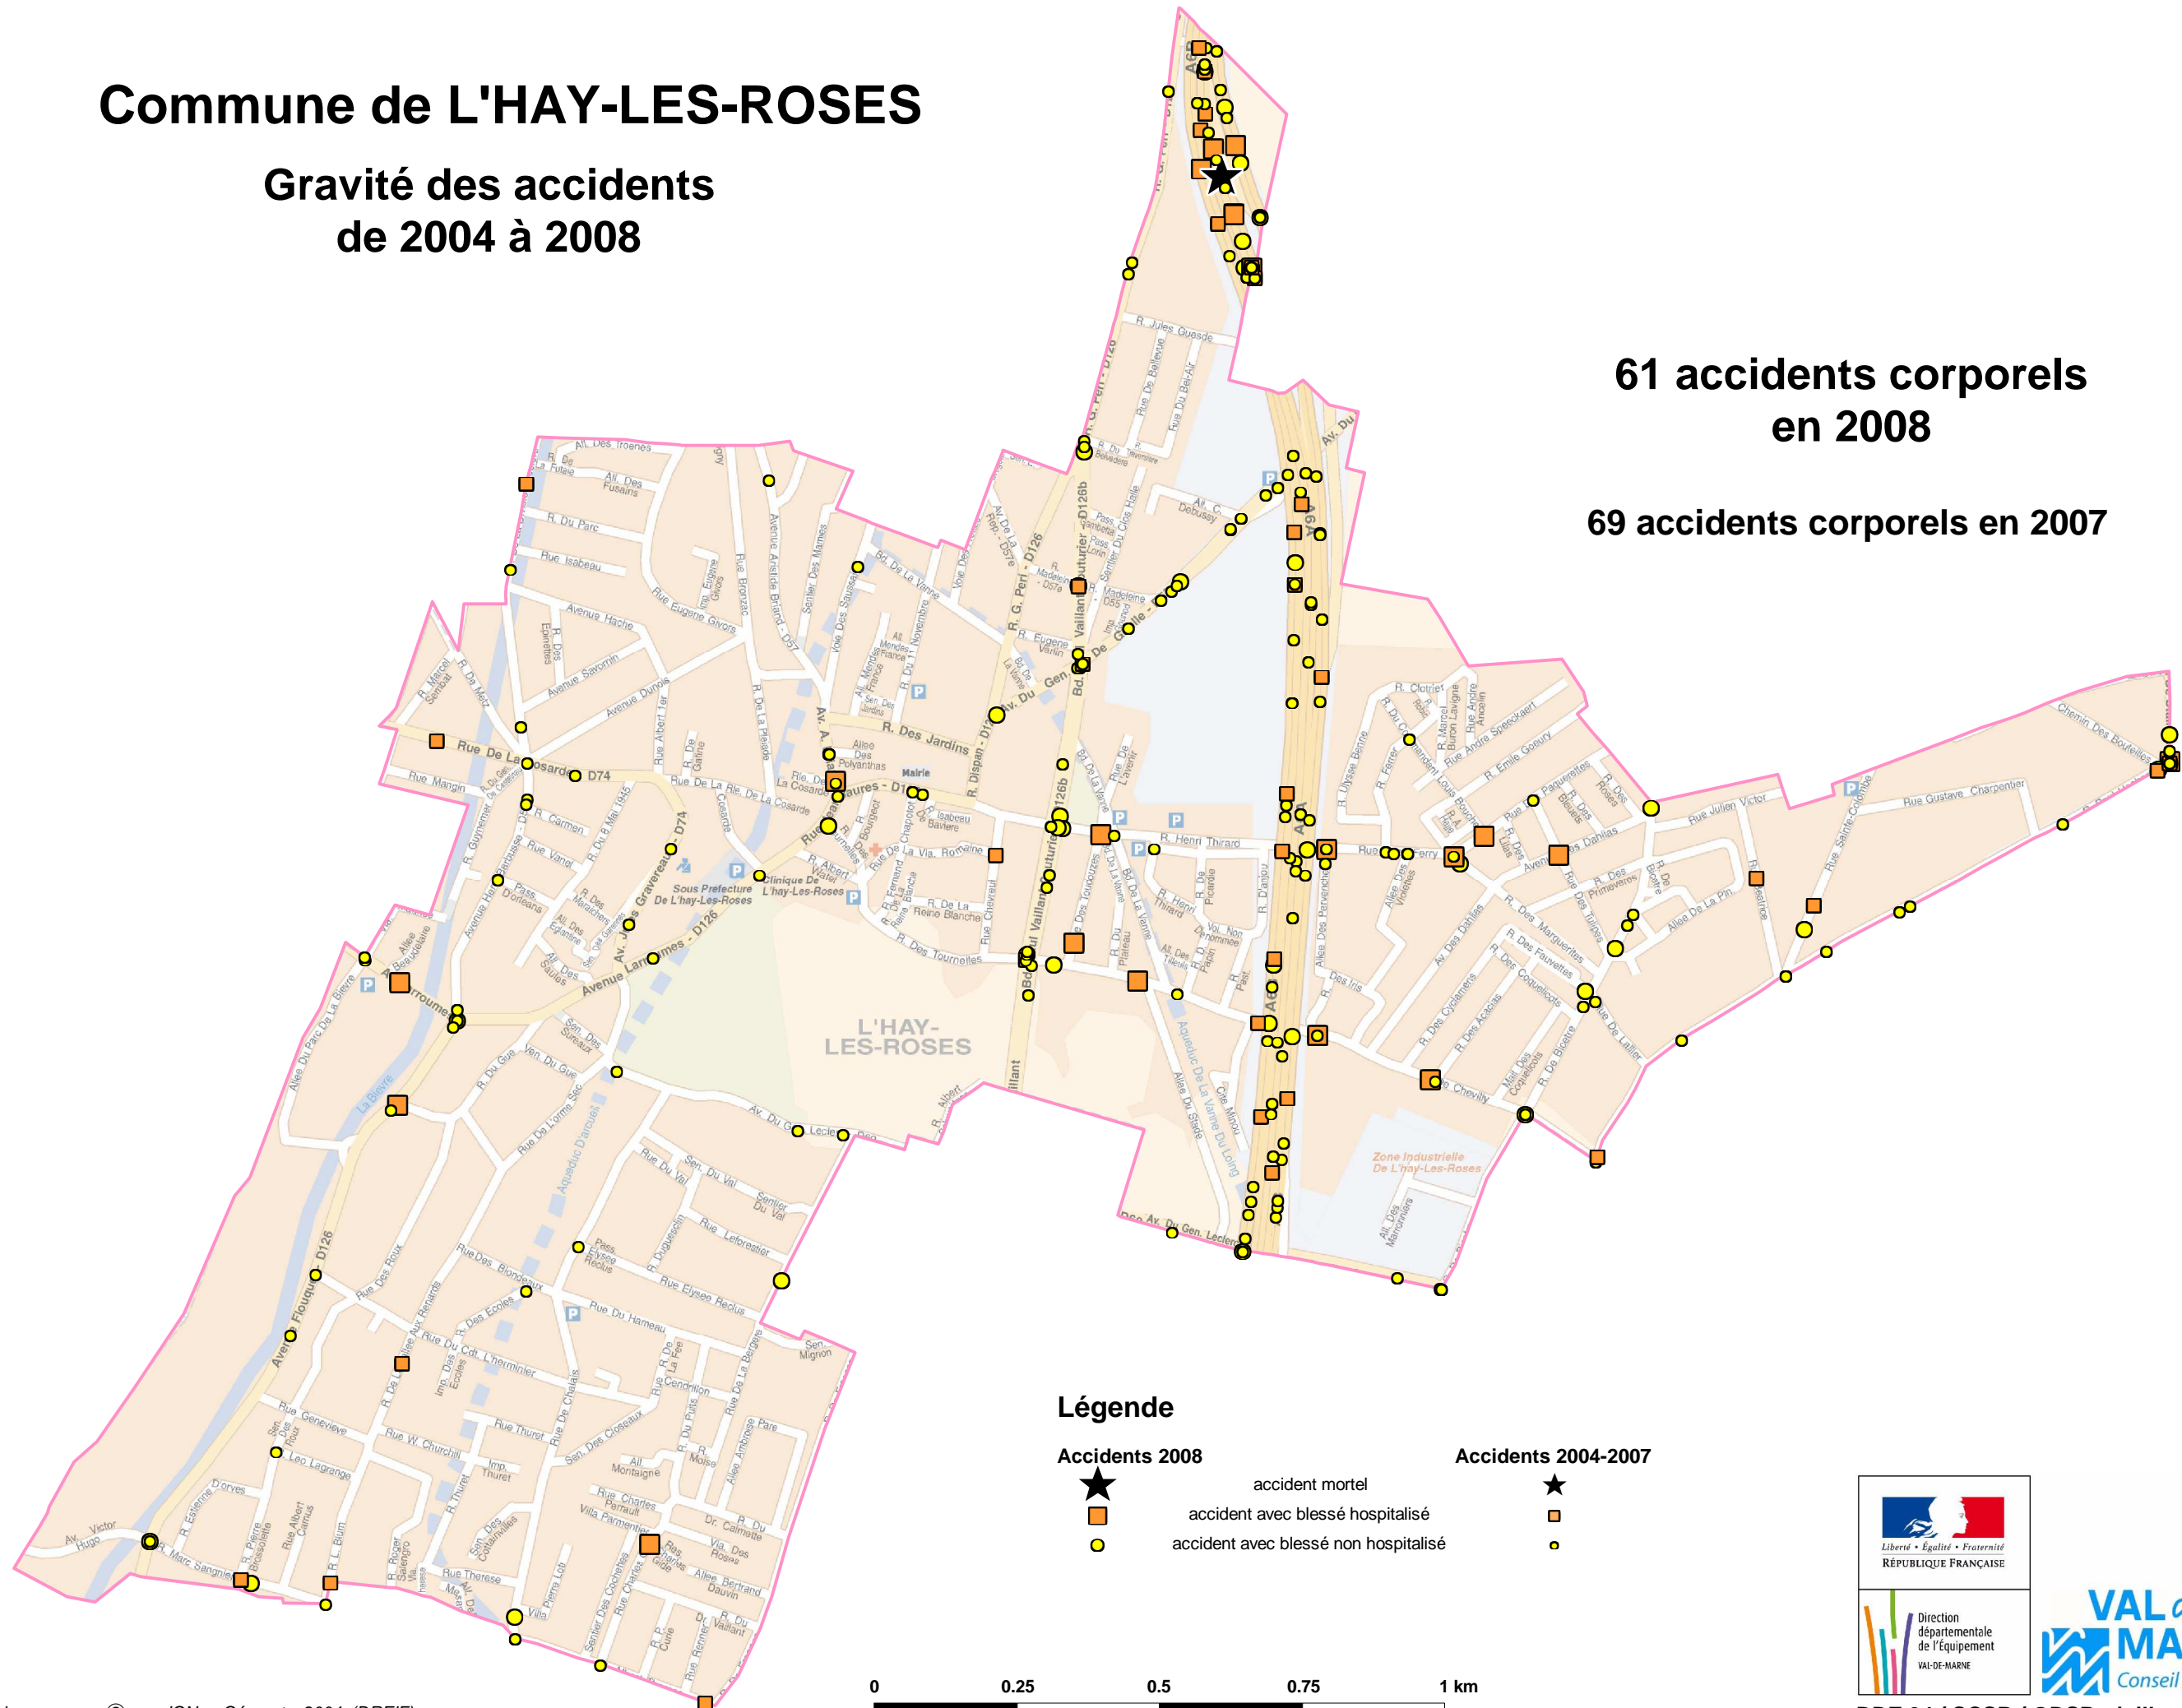

Commune de L'HAY-LES-ROSES

Gravité des accidents de 2004 à 2008

61 accidents corporels en 2008

69 accidents corporels en 2007

Légende

Accidents 2008

accident mortel

accident avec blessé hospitalisé

accident avec blessé non hospitalisé

Accidents 2004-2007